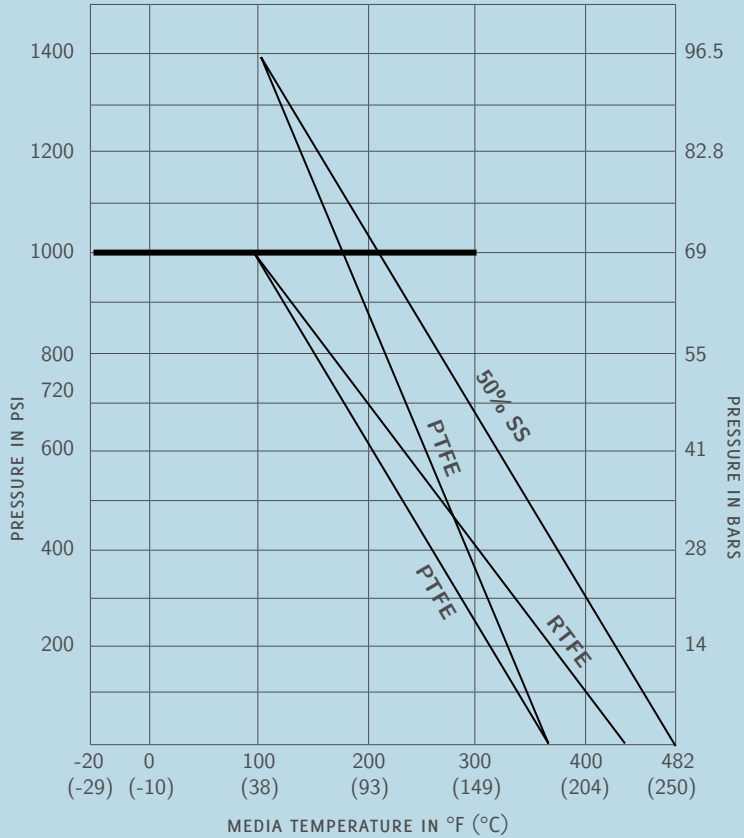

# Flanged Valve

ANSI 150# & 300#