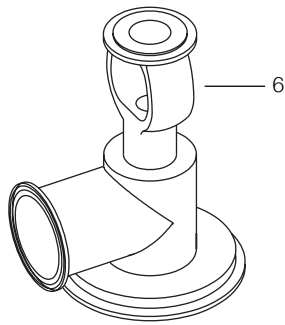

361/361TR Divert Valves

4

Series 361 only

Series 361 only

361/361TR Divert Valves

Pos.	Qty.	Denomination	1"	1 1/2"	2"	2 1/2"	3"
1	1	Lower tee body					
2	1	Lower cross body					
3	1	Valve stem BUNA	770171				
3	1	Valve stem EPDM	770839				
3	1	Valve stem SFY	771231				
3	1	Valve stem LP BUNA	N/A	9634055817	9634055818	963455819	9634055820
3	1	Valve stem LP EPDM	N/A	773179	9634050683	773123	773183
3	1	Valve stem LP SFY	N/A	773180	773182	773131	773184
3	1	Valve stem TR	770374	770704	770538	770548	770553
3A	○	TR stem seat	751525	751525	750943	750947	751268
3B	○	TR stem seat	752524	751525	750943	750947	751268
4	●○	Body gasket BUNA	755415	755416	755417	755419	755420
4	●○	Body gasket EPDM	750157	750062	751799	750812	750322
4	●○	Body gasket SFY	750667	750497	750209	750210	750610
5	1	Body clamp	212205	212198	270266	270267	212211
6	1	Upper body 21 & 23	770018	771042	771082	770397	770155
7	1	Upper body 41 & 43	N/A	771622	771625	771646	771661
8	●○	O-ring stem BUNA	755351	755351	755351	755357	755357
8	●○	O-ring stem EPDM	750036	750036	750036	750037	750037
8	●○	O-ring stem SFY	750172	750172	750172	750173	750173
9	1	Actuator clamp	212196	212196	212196	212196	212196
10	1	Actuator type 10 N/O	750782	750782	750782	750782	750782
10	1	Actuator type 20 N/C	750785	750785	750785	750785	750785

- included in Non TR Service Kits
- included in TR Service Kits

	1"	1 1/2"	2"	2 1/2"	3"
● Buna	9613990073	9613990076	9613990079	9613990082	9613990085
● EPDM	9613770074	9613990077	9613990080	9613990083	9613990086
● SFY	9613990075	9613990078	9613990081	9613990084	9613990087
○ Buna	9613990058	9613990061	9613990064	9613990067	9613990070
○ EPDM	9613990059	9613990062	9613990065	9613990068	9613990071
○ SFY	9613990060	9613990063	9613990066	9613990069	9613990072