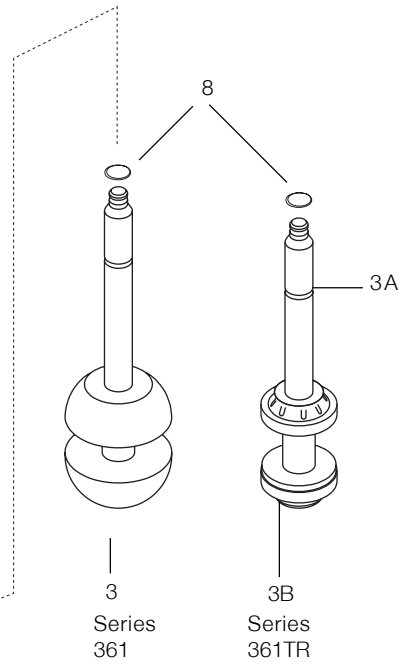

361/361TR Divert Valves

4

Series 361 only

Series 361 only

361/361TR Divert Valves

Pos.	Qty.	Denomination	1"	1 1/2"	2"	2 1/2"	3"
1	1	Lower tee body					
2	1	Lower cross body					
3	1	Valve stem BUNA	770171				
3	1	Valve stem EPDM	770839				
3	1	Valve stem SFY	771231				
3	1	Valve stem LP BUNA	N/A	9634055817	9634055818	963455819	9634055820
3	1	Valve stem LP EPDM	N/A	773179	9634050683	773123	773183
3	1	Valve stem LP SFY	N/A	773180	773182	773131	773184
3	1	Valve stem TR	770374	770704	770538	770548	770553
3A	○	TR stem seat	751525	751525	750943	750947	751268
3B	○	TR stem seat	752524	751525	750943	750947	751268
4	●○	Body gasket BUNA	755415	755416	755417	755419	755420
4	●○	Body gasket EPDM	750157	750062	751799	750812	750322
4	●○	Body gasket SFY	750667	750497	750209	750210	750610
5	1	Body clamp	212205	212198	270266	270267	212211
6	1	Upper body 21 & 23	770018	771042	771082	770397	770155
7	1	Upper body 41 & 43	N/A	771622	771625	771646	771661
8	●○	O-ring stem BUNA	755351	755351	755351	755357	755357
8	●○	O-ring stem EPDM	750036	750036	750036	750037	750037
8	●○	O-ring stem SFY	750172	750172	750172	750173	750173
9	1	Actuator clamp	212196	212196	212196	212196	212196
10	1	Actuator type 10 N/O	750782	750782	750782	750782	750782
10	1	Actuator type 20 N/C	750785	750785	750785	750785	750785

- included in Non TR Service Kits
- included in TR Service Kits

	1"	1 1/2"	2"	2 1/2"	3"
● Buna	9613990073	9613990076	9613990079	9613990082	9613990085
● EPDM	9613770074	9613990077	9613990080	9613990083	9613990086
● SFY	9613990075	9613990078	9613990081	9613990084	9613990087
○ Buna	9613990058	9613990061	9613990064	9613990067	9613990070
○ EPDM	9613990059	9613990062	9613990065	9613990068	9613990071
○ SFY	9613990060	9613990063	9613990066	9613990069	9613990072