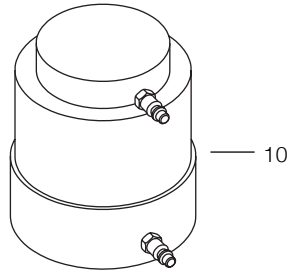

361/361TR Divert Valves

4

Series 361 only

Series 361 only

361/361TR Divert Valves

Pos.	Qty.	Denomination	1"	1 1/2"	2"	2 1/2"	3"
1	1	Lower tee body					
2	1	Lower cross body					
3	1	Valve stem BUNA	770171				
3	1	Valve stem EPDM	770839				
3	1	Valve stem SFY	771231				
3	1	Valve stem LP BUNA	N/A	9634055817	9634055818	963455819	9634055820
3	1	Valve stem LP EPDM	N/A	773179	9634050683	773123	773183
3	1	Valve stem LP SFY	N/A	773180	773182	773131	773184
3	1	Valve stem TR	770374	770704	770538	770548	770553
3A	○	TR stem seat	751525	751525	750943	750947	751268
3B	○	TR stem seat	752524	751525	750943	750947	751268
4	●○	Body gasket BUNA	755415	755416	755417	755419	755420
4	●○	Body gasket EPDM	750157	750062	751799	750812	750322
4	●○	Body gasket SFY	750667	750497	750209	750210	750610
5	1	Body clamp	212205	212198	270266	270267	212211
6	1	Upper body 21 & 23	770018	771042	771082	770397	770155
7	1	Upper body 41 & 43	N/A	771622	771625	771646	771661
8	●○	O-ring stem BUNA	755351	755351	755351	755357	755357
8	●○	O-ring stem EPDM	750036	750036	750036	750037	750037
8	●○	O-ring stem SFY	750172	750172	750172	750173	750173
9	1	Actuator clamp	212196	212196	212196	212196	212196
10	1	Actuator type 10 N/O	750782	750782	750782	750782	750782
10	1	Actuator type 20 N/C	750785	750785	750785	750785	750785

- included in Non TR Service Kits
- included in TR Service Kits

	1"	1 1/2"	2"	2 1/2"	3"
● Buna	9613990073	9613990076	9613990079	9613990082	9613990085
● EPDM	9613770074	9613990077	9613990080	9613990083	9613990086
● SFY	9613990075	9613990078	9613990081	9613990084	9613990087
○ Buna	9613990058	9613990061	9613990064	9613990067	9613990070
○ EPDM	9613990059	9613990062	9613990065	9613990068	9613990071
○ SFY	9613990060	9613990063	9613990066	9613990069	9613990072