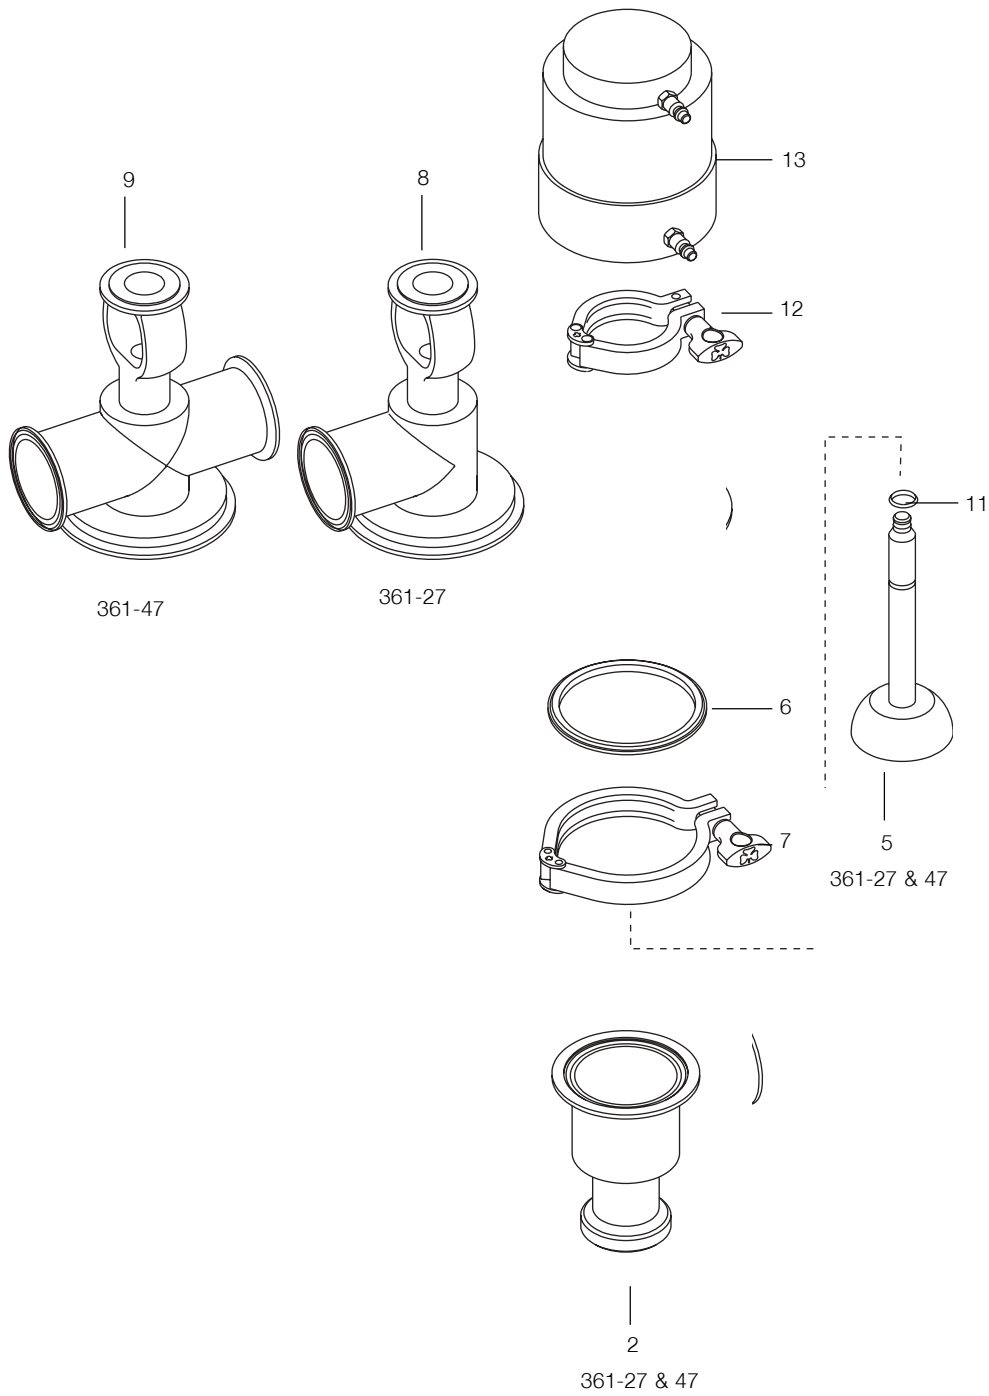

361 27 & 47 Reverse Acting Valves

10

361 27 & 47 Reverse Acting Valves

Pos.	Qty.	Denomination	1"	1 1/2"	2"	2 1/2"	3"
2	1	Lower body 27	N/A	770286	778325	771779	771933
5	1	Valve plug BUNA	N/A	770288			
5	1	Valve plug EPDM	N/A	771791			
5	1	Valve plug SFY	N/A	772108			
5	1	LP Valve Plug, BUNA	N/A	N/A	9634055821	9634055822	9634055823
5	1	LP Valve Plug, EPDM	N/A	N/A	773250	773253	773256
5	1	LP Valve Plug, SFY	N/A	N/A	773251	773254	773257
6	●	Body gasket BUNA	755415	755416	755417	755419	755420
6	●	Body gasket EPDM	750157	750062	751799	750812	750322
6	●	Body gasket SFY	750667	750497	750209	750210	750610
7	1	Body clamp	212205	212198	270266	270267	212211
8	1	Upper body 27	770018	771042	771082	770397	770155
9	1	Upper body 47	772466	771622	771625	771646	771661
11	●	O-ring stem BUNA	755351	755351	755351	755357	755357
11	●	O-ring stem EPDM	750036	750036	750036	750037	750037
11	●	O-ring stem SFY	750172	750172	750172	750173	750173
12	1	Actuator clamp	212196	212196	212196	212196	212196
13	1	Actuator type 10 N/O	750782	750782	750782	750782	750782
13	1	Actuator type 20 N/C	750785	750785	750785	750785	750785

● included in Service Kit

1" 1½" 2" 2½" 3"

● Buna	9613990073	9613990076	9613990079	9613990082	9613990085
● EPDM	9613770074	9613990077	9613990080	9613990083	9613990086
● SFY	9613990075	9613990078	9613990081	9613990084	9613990087