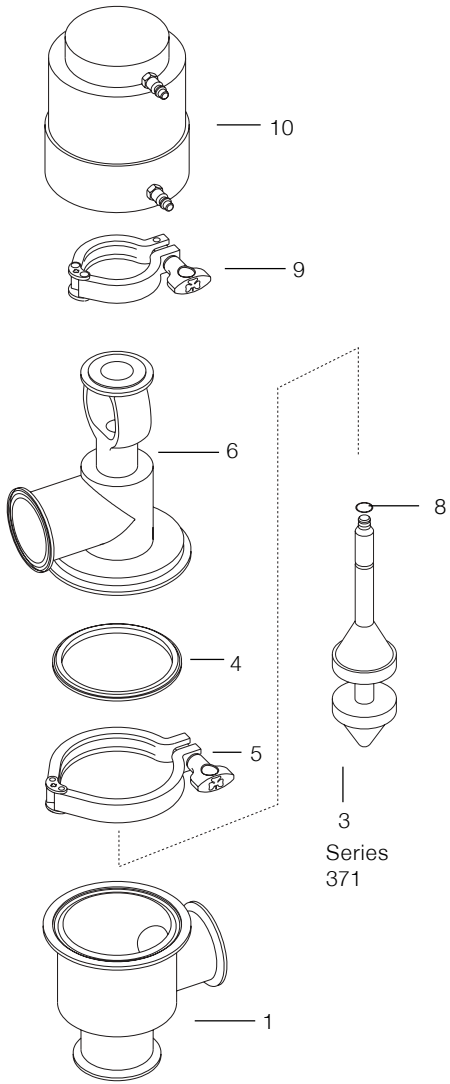

371-21 Throttling Divert Valves

6

371-21 Throttling Divert Valves

Pos.	Qty.	Denomination	1"	1 1/2"	2"	2 1/2"	3"
1	1	Lower tee body					
3	1	Valve stem	770594	771716	770711	771727	773108
4 ●	1	Body gasket BUNA	755415	755416	755417	755419	755420
4 ●	1	Body gasket EPDM	750157	750062	751799	750812	750322
4 ●	1	Body gasket SFY	750667	750497	750209	750210	750610
5	1	Body clamp	212205	212198	270266	270267	212211
6	1	Upper body	770018	771042	771082	770397	770155
8 ●	1	O-ring stem BUNA	755351	755351	755351	755357	755357
8 ●	1	O-ring stem EPDM	750036	750036	750036	750037	750037
8 ●	1	O-ring stem SFY	750172	750172	750172	750173	750173
9	1	Actuator clamp	212196	212196	212196	212196	212196
10	1	Actuator type 10 N/O	750782	750782	750782	750782	750782
10	1	Actuator type 20 N/C	750785	750785	750785	750785	750785

- included in Service Kit

	1"	1½"	2"	2½"	3"
● Buna	9613990073	9613990076	9613990079	9613990082	9613990085
● EPDM	9613990074	9613990077	9613990080	9613990083	9613990086
● SFY	9613990075	9613990078	9613990081	9613990084	9613990087