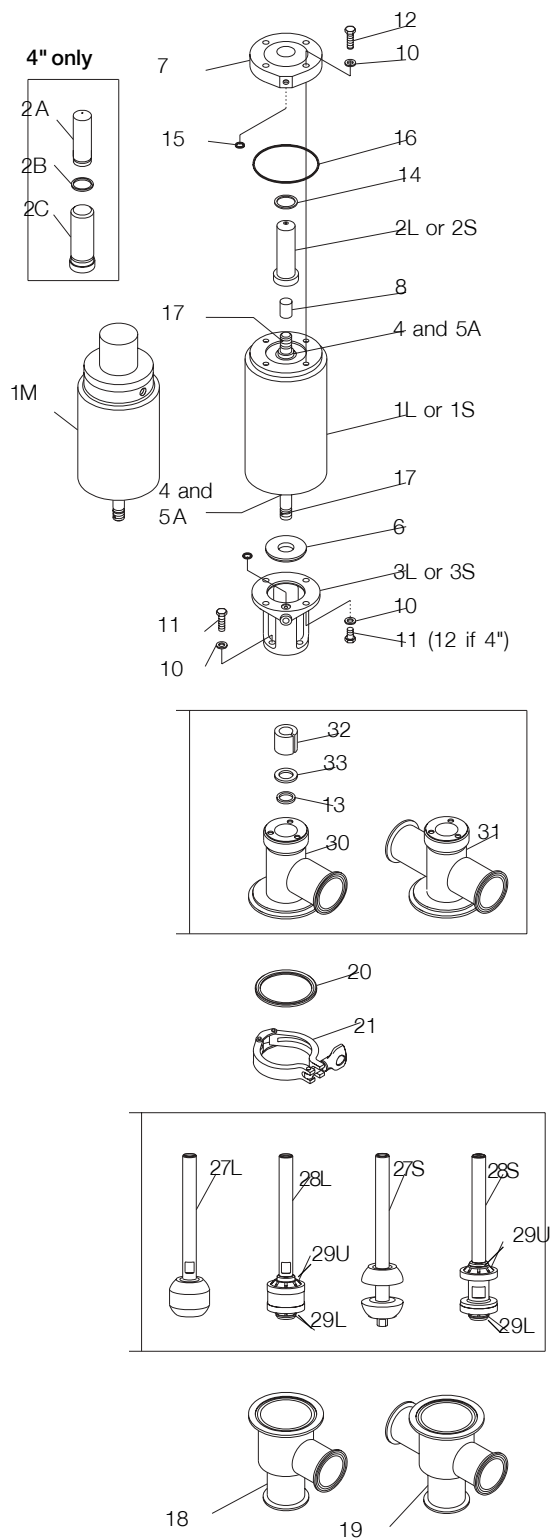

741/741TR Divert Valve 21, 23, 41, 43

14

741/741 TR Divert Valve 21, 23, 41, 43

Pos.	Qty.	Denomination	1½"	2"	2½"	3"	4"
1L	1	10/20 actuator, long	751681	751681	751681	751681	751391
1L	1	30 actuator, long	751823	751823	751823	751823	751719
1M	1	Mid position actuator/short	750792	750792	750792	750792	N/A
1S	1	10/20 actuator, short	750318	750318	750318	750318	750496
1S	1	30 actuator, short	750043	750043	750043	750043	751987
1HPS	1	HP actuator,short			751994	751994	
1HPL	1	HP actuator,long			750496	750496	
2S	1	Stem protector, short	750583	750583	750583	750583	750583
2A	1	Stem protector, long	N/A	N/A	N/A	N/A	751035
2B	1	Stem protector o ring	N/A	N/A	N/A	N/A	750330
2C	1	Stem protector, spacer	N/A	N/A	N/A	N/A	751019
2L	1	Stem protector, long	750577	750577	750577	750577	N/A
2S	1	Stem protector, short	750583	750583	750583	750583	750577
3L	1	Yoke, long	751684	751684	751684	751684	751901
3S	1	Yoke, short	750224	750224	750224	750224	751076
4	2	Seal retainer	751680	751680	751680	751680	751680
5●○△	2	V-packing	755461	755461	755461	755461	755461
5A	2	O-ring to replace v packing	751232	751232	751232	751232	751232
6●○△	1	Packing retainer	751659	751659	751659	751659	751659
7	1	End cap	751682	751682	751682	751682	751010
8	1	Red caplug	750568	750568	750568	750568	750568
9	1	Vent plug (not shown)	181256	181256	181256	181256	181256
10	11	Lockwasher	189962	189962	189962	189962	189962
11	7	Screw	189773	189773	189773	189773	189798
12	4	Screw	189723	189723	189723	189723	189723
13●○△	1	O-ring stem BUNA	755370	755370	755370	755370	755452
13●○△	1	O-ring stem EPDM	750132	750132	750132	750132	751956
13●○△	1	O-ring stem SFY	750077	750077	750077	750077	751957
14	1	O-ring	755356	755356	755356	755356	755356
15●○△	2	O-ring	755388	755388	755388	755388	755388
16	1	O-ring	751747	751747	751747	751747	751747
17●○△	1	Nylon lock pin	750338	750338	750338	750338	750338
18	1	Body lower 2 ports clamp	770026	770478	770844	770846	770736
18	1	Body lower 2 ports weld	771004	770824	770784	770833	772221
19	1	Body lower 3 ports clamp	770003	770489	770863	770878	770965
19	1	Body lower 3 ports weld	771059	770464	770815	770814	772672
20●○△	1	Body gasket BUNA	750376	750376	750385	750391	755421
20●○△	1	Body gasket EPDM	750383	750383	750390	750400	750686
20●○△	1	Body gasket SFY	750382	750382	750389	750398	750738
21	1	Clamp	270266	270266	270267	212211	212209
27L	1	Stem, BUNA, long	770241	770244	770247	770250	771509
27L	1	Stem, EPDM, long	771442	770962	771335	770967	778310
27L	1	Stem, SFY, long	771177	771169	770785	770809	778311
27S	1	Stem LP BUNA, short	9634055829	9634055830	9634055831	9634055832	N/A
27S	1	Stem LP EPDM, short	773147	772835	773136	772833	N/A
27S	1	Stem LP SFY, short	773158	9634050983	773137	773142	N/A
28L	1	TR stem, long	770259	770263	770265	770267	771506
28L	1	TR2 stem, long		9634053890	9634051876	963054117	9634050172
28S	1	TR stem, short	770338	770343	770349	770354	N/A
28S	1	TR2 stem, short	9634052007	9634054775	9634052001	9634052008	773235
29U ○	1	TR seat, upper	750943	750943	750947	751268	750906
29U △	1	TR2 seat, upper	752096	9634050833	752100	752102	752104
29L ○	1	TR seat, lower	751525	750943	750947	751268	750906
29L △	1	TR2 seat, lower	9634050833	9634050833	752100	752102	752104
30	1	Body upper 2 ports clamp	770491	770494	770510	770528	770724
30	1	Body upper 2 ports weld		770506	778372	771533	
31	1	Body upper 3 ports clamp	770493	770504	770517	770530	772719
31	1	Body upper 3 ports weld					
32●○△	1	Stem bushing	763362	763362	763362	763362	762528
33	1	Seal retaining washer	750361	750361	750361	750361	750360