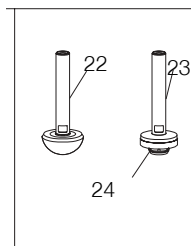

741/741TR Shut-Off Valve

10

741/741 TR Shut-Off Valve

Pos.	Qty.	Denomination	1"	1½"	2"	2½"	3"	4"
1L	1	10/20 Actuator, long	N/A	751681	751681	751681	751681	751391
1L	1	30 Actuator, long	N/A	751823	751823	751823	751823	751719
1		1Mid position actuator, short	N/A	750792	750792	750792	750792	N/A
1S	1	10/20 Actuator, short	750887	750318	750318	750318	750318	750496
1S	1	30 Actuator, short	751906	750043	750043	750043	750043	751987
1HPS	1	HP actuator, short				751994	751994	
1HPL	1	HP actuator, long				750496	750496	
2S	1	Stem protector, short	750583	750583	750583	750583	750583	750583
2A	1	Stem protector, long	N/A	N/A	N/A	N/A	N/A	751035
2B	1	Stem protector O-ring	N/A	N/A	N/A	N/A	N/A	750330
2C	1	Stem protector, spacer	N/A	N/A	N/A	N/A	N/A	751019
2L	1	Stem protector, long	N/A	750577	750577	750577	750577	N/A
2S	1	Stem protector, short	750583	750583	750583	750583	750583	750577
3L	1	Yoke, long	N/A	751684	751684	751684	751684	751901
3S	1	Yoke, short	750224	750224	750224	750224	750224	751076
4	2	Seal retainer	751680	751680	751680	751680	751680	751680
5 ●○△	2	V-packing	755461	755461	755461	755461	755461	755461
5A	2	O-ring to replace V-packing	751232	751232	751232	751232	751232	751232
6●○△	1	Packing retainer	751659	751659	751659	751659	751659	751659
7	1	End cap	751682	751682	751682	751682	751682	751010
8	1	Red caplug	750568	750568	750568	750568	750568	750568
9	1	Vent plug (not shown)	181256	181256	181256	181256	181256	181256
10	11	Lockwasher	189962	189962	189962	189962	189962	189962
11	7	Screw	189773	189773	189773	189773	189773	189798
12	4	Screw	189723	189723	189723	189723	189723	189723
13●○△	1	O-ring stem, BUNA	755357	755370	755370	755370	755370	755452
13●○△	1	O-ring stem EPDM	750037	750132	750132	750132	750132	751956
13●○△	1	O-ring stem SFY	750173	750077	750077	750077	750077	751957
14	1	O-ring	755356	755356	755356	755356	755356	755356
15●○△	2	O-ring	755388	755388	755388	755388	755388	755388
16	1	O-ring	751747	751747	751747	751747	751747	751747
17●○△	1	Nylon lock pin	750292	750338	750338	750338	750338	750338
18	1	Body lower						
18	1	2 ports clamp	771196	770026	770478	770844	770846	770736
18	1	Body lower						
18	1	2 ports weld		771985	770436	778371	771532	
19	1	Body lower						
19	1	3 ports clamp		770003	770489	770863	770878	773277
19	1	Body lower						
19	1	3 ports weld			770479	771710	771649	9634047871
20●○△	1	Body gasket, BUNA	290285	750376	750376	750385	750391	755421
20●○△	1	Body gasket EPDM	290105	750383	750383	750390	750400	750686
20●○△	1	Body gasket SFY	290023	750382	750382	750389	750398	750738
21	1	Clamp	212196	270266	270266	270267	212211	212209
22	1	Valve plug, BUNA	771230					
22	1	Valve plug EPDM	771470					
22	1	Valve plug SFY	770160					
22	1	LP valve plug, BUNA (U)	N/A	9634055824	9634055825	9634055826	9634055827	9634055828
22	1	LP valve plug EPDM (ESF)	N/A	773198	773116	773199	773014	773201
22	1	LP valve plug SFY	N/A	773197	773063	773200	773058	773202
23	1	TR stem/seat assembly	770344	770216	770223	770230	770234	771501
23	1	TR2 valve plug	9634052120	773076	9634054774	773080	773086	773239
24	○	TR snap-on seat	751524	751525	750943	750947	751268	750906
24	△	TR2 stem seat	752094	752096	9634050833	752100	752102	752104
25	1	Bonnet	750186	750514	750514	751686	751687	751899
26●○△	1	Stem bushing	760277	763361	763361	763361	763361	762507