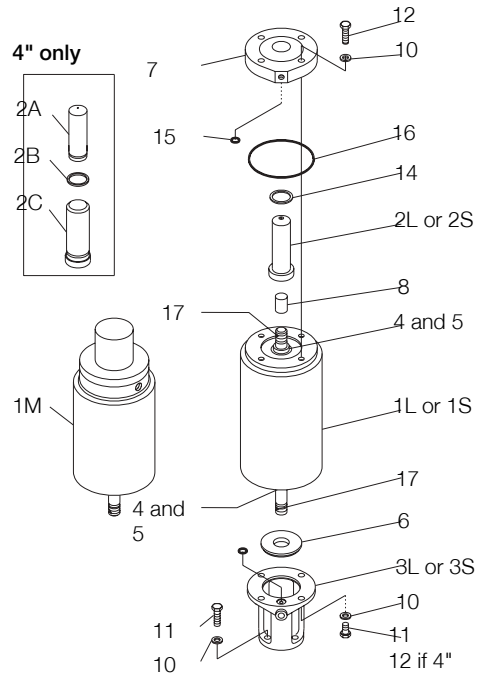

741/741TR Shut-Off Valve

10

741/741 TR Shut-Off Valve

Pos.	Qty.	Denomination	1"	1½"	2"	2½"	3"	4"
1L	1	10/20 Actuator, long	N/A	751681	751681	751681	751681	751391
1L	1	30 Actuator, long	N/A	751823	751823	751823	751823	751719
1		1Mid position actuator, short	N/A	750792	750792	750792	750792	N/A
1S	1	10/20 Actuator, short	750887	750318	750318	750318	750318	750496
1S	1	30 Actuator, short	751906	750043	750043	750043	750043	751987
1HPS	1	HP actuator, short				751994	751994	
1HPL	1	HP actuator, long				750496	750496	
2S	1	Stem protector, short	750583	750583	750583	750583	750583	750583
2A	1	Stem protector, long	N/A	N/A	N/A	N/A	N/A	751035
2B	1	Stem protector O-ring	N/A	N/A	N/A	N/A	N/A	750330
2C	1	Stem protector, spacer	N/A	N/A	N/A	N/A	N/A	751019
2L	1	Stem protector, long	N/A	750577	750577	750577	750577	N/A
2S	1	Stem protector, short	750583	750583	750583	750583	750583	750577
3L	1	Yoke, long	N/A	751684	751684	751684	751684	751901
3S	1	Yoke, short	750224	750224	750224	750224	750224	751076
4	2	Seal retainer	751680	751680	751680	751680	751680	751680
5 ●○△	2	V-packing	755461	755461	755461	755461	755461	755461
5A	2	O-ring to replace V-packing	751232	751232	751232	751232	751232	751232
6●○△	1	Packing retainer	751659	751659	751659	751659	751659	751659
7	1	End cap	751682	751682	751682	751682	751682	751010
8	1	Red caplug	750568	750568	750568	750568	750568	750568
9	1	Vent plug (not shown)	181256	181256	181256	181256	181256	181256
10	11	Lockwasher	189962	189962	189962	189962	189962	189962
11	7	Screw	189773	189773	189773	189773	189773	189798
12	4	Screw	189723	189723	189723	189723	189723	189723
13●○△	1	O-ring stem, BUNA	755357	755370	755370	755370	755370	755452
13●○△	1	O-ring stem EPDM	750037	750132	750132	750132	750132	751956
13●○△	1	O-ring stem SFY	750173	750077	750077	750077	750077	751957
14	1	O-ring	755356	755356	755356	755356	755356	755356
15●○△	2	O-ring	755388	755388	755388	755388	755388	755388
16	1	O-ring	751747	751747	751747	751747	751747	751747
17●○△	1	Nylon lock pin	750292	750338	750338	750338	750338	750338
18	1	Body lower						
18	1	2 ports clamp	771196	770026	770478	770844	770846	770736
18	1	Body lower						
18	1	2 ports weld		771985	770436	778371	771532	
19	1	Body lower						
19	1	3 ports clamp		770003	770489	770863	770878	773277
19	1	Body lower						
19	1	3 ports weld			770479	771710	771649	9634047871
20●○△	1	Body gasket, BUNA	290285	750376	750376	750385	750391	755421
20●○△	1	Body gasket EPDM	290105	750383	750383	750390	750400	750686
20●○△	1	Body gasket SFY	290023	750382	750382	750389	750398	750738
21	1	Clamp	212196	270266	270266	270267	212211	212209
22	1	Valve plug, BUNA	771230					
22	1	Valve plug EPDM	771470					
22	1	Valve plug SFY	770160					
22	1	LP valve plug, BUNA (U)	N/A	9634055824	9634055825	9634055826	9634055827	9634055828
22	1	LP valve plug EPDM (ESF)	N/A	773198	773116	773199	773014	773201
22	1	LP valve plug SFY	N/A	773197	773063	773200	773058	773202
23	1	TR stem/seat assembly	770344	770216	770223	770230	770234	771501
23	1	TR2 valve plug	9634052120	773076	9634054774	773080	773086	773239
24	○	TR snap-on seat	751524	751525	750943	750947	751268	750906
24	△	TR2 stem seat	752094	752096	9634050833	752100	752102	752104
25	1	Bonnet	750186	750514	750514	751686	751687	751899
26●○△	1	Stem bushing	760277	763361	763361	763361	763361	762507