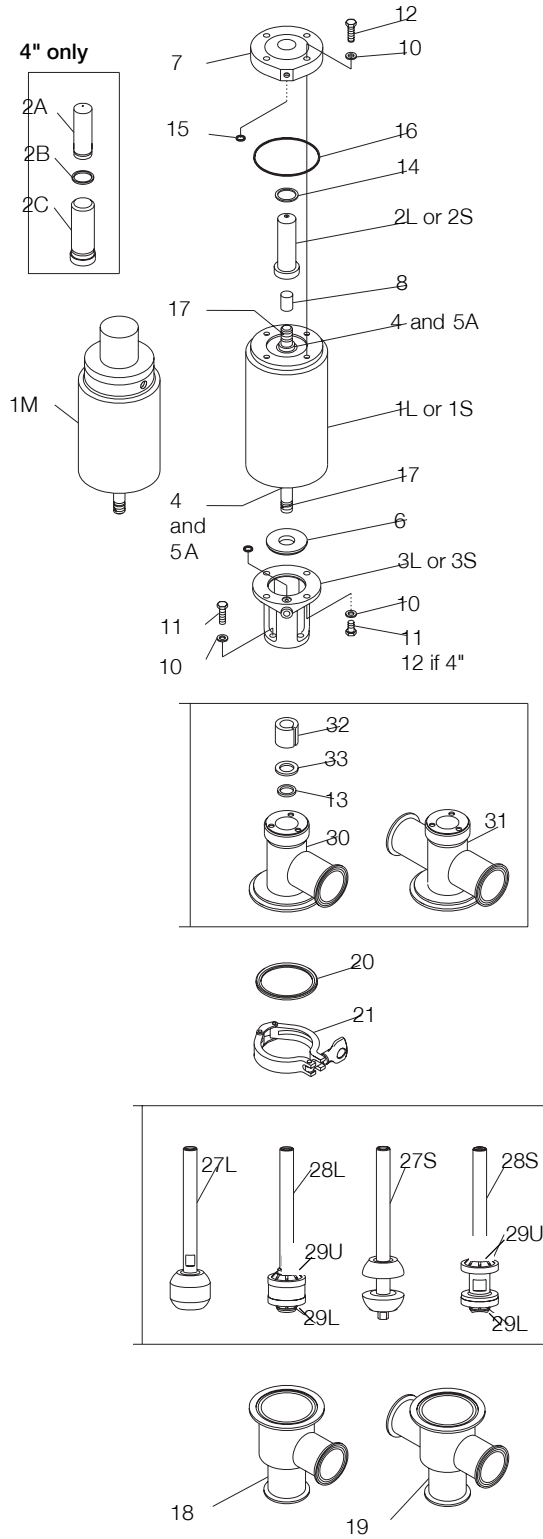

761/761TR Divert Valve 21, 23, 41, 43

12

761/761 TR Divert Valve 21, 23, 41, 43

Pos.	Qty.	Denomination	1½"	2"	2½"	3"	4"
1L	1	10/20 actuator, long	751681	751681	751681	751681	751391
1L	1	30 actuator, long	751823	751823	751823	751823	751719
1M	1	Mid position actuator/short	750792	750792	750792	750792	N/A
1S	1	10/20 actuator, short	750318	750318	750318	750318	750496
1S	1	30 actuator, short	750043	750043	750043	750043	751987
1HPS	1	HP actuator,short			751994	751994	
1HPL	1	HP actuator,long			750496	750496	
2S	1	Stem protector, short	750583	750583	750583	750583	750583
2A	1	Stem protector, long	N/A	N/A	N/A	N/A	751035
2B	1	Stem protector o ring	N/A	N/A	N/A	N/A	750330
2C	1	Stem protector, spacer	N/A	N/A	N/A	N/A	751019
2L	1	Stem protector, long	750577	750577	750577	750577	N/A
2S	1	Stem protector, short	750583	750583	750583	750583	750577
3L	1	Yoke, long	751684	751684	751684	751684	751901
3S	1	Yoke, short	750224	750224	750224	750224	751076
4	2	Seal retainer	751680	751680	751680	751680	751680
5●○△	2	V-packing	755461	755461	755461	755461	755461
5A●○△	2	O-ring to replace v packing	751232	751232	751232	751232	751232
6	1	Packing retainer	751659	751659	751659	751659	751659
7	1	End cap	751682	751682	751682	751682	751010
8	1	Red caplug	750568	750568	750568	750568	750568
9	1	Vent plug (not shown)	181256	181256	181256	181256	181256
10	11	Lockwasher	189962	189962	189962	189962	189962
11	7	Screw	189773	189773	189773	189773	189798
12	4	Screw	189723	189723	189723	189723	189723
13●○△	1	O-ring stem BUNA	755370	755370	755370	755370	755452
13●○△	1	O-ring stem EPDM	750132	750132	750132	750132	751956
13●○△	1	O-ring stem SFY	750077	750077	750077	750077	751957
14	1	O-ring	755356	755356	755356	755356	755356
15●○△	2	O-ring	755388	755388	755388	755388	755388
16	1	O-ring	751747	751747	751747	751747	751747
17●○△	1	Nylon lock pin	750338	750338	750338	750338	750338
18	1	Body lower 2 ports clamp	770106	770107	770111	770116	770300
18	1	Body lower 2 ports weld	771004	770824	770784	770833	772221
19	1	Body lower 3 ports clamp	770269	770273	770275	770279	770965
19	1	Body lower 3 ports weld	771059	770464	770815	770814	772672
20●○△	1	Body gasket BUNA	750376	750376	750385	750391	755421
20●○△	1	Body gasket EPDM	750383	750383	750390	750400	750686
20●○△	1	Body gasket SFY	750382	750382	750389	750398	750738
21	1	Clamp	270266	270266	270267	212211	212209
27L	1	Stem, BUNA, long	770241	770244	770247	770250	771509
27L	1	Stem, EPDM, long	771442	770962	771335	770967	778310
27L	1	Stem, SFY, long	771177	771169	770785	770809	778311
27S	1	Stem LP BUNA, short	9634055829	9634055830	9634055831	9634055832	N/A
27S	1	Stem LP EPDM, short	773147	772835	773136	772833	N/A
27S	1	Stem LP SFY, short	773158	9634050983	773137	773142	N/A
28L	1	TR stem, long	770259	770263	770265	770267	771506
28L	1	TR2 stem, long		9634053890	9634051876	9634054117	9634050172
28S	1	TR stem, short	770338	770343	770349	770354	N/A
28S	1	TR2 stem, short	9634052007	9634054775	9634052001	9634052008	773235
29U	○ 1	TR seat, upper	750943	750943	750947	751268	750906
29U	△ 1	TR2 seat, upper	752096	9634050833	752100	752102	752104
29L	○ 1	TR seat, lower	751525	750943	750947	751268	750906
29L	△ 1	TR2 seat, lower	9634050833	9634050833	752100	752102	752104
30	1	Body upper 2 ports clamp	770119	770120	770121	770122	771510
30	1	Body upper 2 ports weld	771156	770827	770115	771155	771513
31	1	Body upper 3 ports clamp	770304	770307	770308	770309	771715
31	1	Body upper 3 ports weld	770869	771296	771651	771184	771818
32●○△	1	Stem bushing	763362	763362	763362	763362	762528
33	1	Seal retaining washer	750361	750361	750361	750361	750361