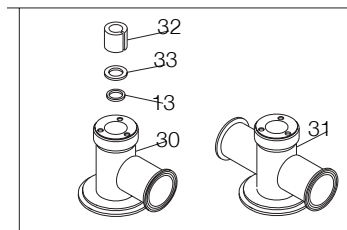

761/761TR Reverse Acting Valve 27, 47

16

761/761 TR Reverse Acting Valve 27, 47

Pos.	Qty.	Denomination	1½"	2"	2½"	3"	4"
1L	1	10/20 actuator, long	751681	751681	751681	751681	751391
1M	1	Mid position actuator/short	750792	750792	750792	750792	N/A
1S	1	10/20 actuator, short	750318	750318	750318	750318	750496
2S	1	Stem protector, short	750583	750583	750583	750583	750583
2A	1	Stem protector, long	N/A	N/A	N/A	N/A	751035
2B	1	Stem protector o ring	N/A	N/A	N/A	N/A	750330
2C	1	Stem protector, spacer	N/A	N/A	N/A	N/A	751019
2L	1	Stem protector, long	750577	750577	750577	750577	N/A
2S	1	Stem protector, short	750583	750583	750583	750583	750577
3L	1	Yoke, long	751684	751684	751684	751684	751901
3S	1	Yoke, short	750224	750224	750224	750224	751076
4	2	Seal retainer	751680	751680	751680	751680	751680
5	2	V-packing	755461	755461	755461	755461	755461
5A	2	O-ring to replace v packing	751232	751232	751232	751232	751232
6 ●○△1		Pcking retainer	751659	751659	751659	751659	751659
7	1	End cap	751682	751682	751682	751682	751010
8	1	Red caplug	750568	750568	750568	750568	750568
9	1	Vent plug (not shown)	181256	181256	181256	181256	181256
10	11	Lockwasher	189962	189962	189962	189962	189962
11	7	Screw	189773	189773	189773	189773	189798
12	1	Screw	189723	189723	189723	189723	189723
13●○△1		O-ring stem BUNA	755370	755370	755370	755370	755452
13●○△1		O-ring stem EPDM	750132	750132	750132	750132	751956
13●○△1		O-ring stem SFY	750077	750077	750077	750077	751957
14	1	O-ring	755356	755356	755356	755356	755356
15●○△2		O-ring	755388	755388	755388	755388	755388
16	1	O-ring	751747	751747	751747	751747	751747
17●○△1		Nylon lock pin	750338	750338	750338	750338	750338
18A	1	Body lower	770428	770056	771110	771013	N/A
20●○△1		Body gasket BUNA	750376	750376	750385	750391	755421
20●○△1		Body gasket EPDM	750383	750383	750390	750400	750686
20●○△1		Body gasket SFY	750382	750382	750389	750398	750738
21	1	Clamp	270266	270266	270267	212211	212209
30	1	Body upper 2 ports clamp	770119	770120	770121	770122	N/A
30	1	Body upper 3 ports clamp	770304	770307	770308	770309	N/A
32●○△1		Stem bushing	763362	763362	763362	763362	762528
33	1	Seal retaining washer	750361	750361	750361	750361	750361
34S	1	Stem, LP, BUNA, short (27 & 47) ...	9634055836	9634055836	9634055837	9634055838	
34S	1	Stem, LP, EPDM, short (27 & 47)	773205	773205	773203	773207	N/A
34S	1	Stem, LP, SFY, short (27 & 47)	773206	773206	773204	773208	N/A
35L	1	TR stem, long (27 & 47)	N/A	N/A	N/A	N/A	N/A
35S	1	TR stem,short (27 & 47)	770430	770430	771027	771051	N/A
35S	1	TR2 stem, short (27 & 47)			9634057923		
35 ○ 1		TR stem seat	751525	750943	750947	751268	
35 △ 1		TR2 stem seat	752096	9634050833	752100	752102	752104