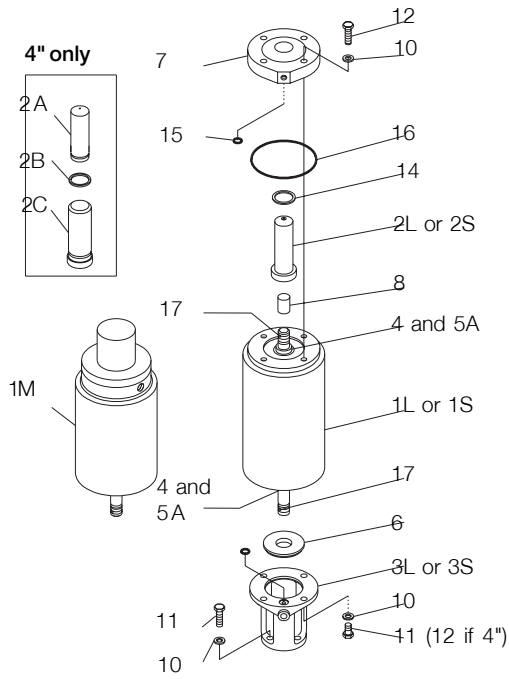

761/761TR Reverse Acting Valve 27, 47

16

761/761 TR Reverse Acting Valve 27, 47

Pos.	Qty.	Denomination	1½"	2"	2½"	3"	4"
1L	1	10/20 actuator, long	751681	751681	751681	751681	751391
1M	1	Mid position actuator/short	750792	750792	750792	750792	N/A
1S	1	10/20 actuator, short	750318	750318	750318	750318	750496
2S	1	Stem protector, short	750583	750583	750583	750583	750583
2A	1	Stem protector, long	N/A	N/A	N/A	N/A	751035
2B	1	Stem protector o ring	N/A	N/A	N/A	N/A	750330
2C	1	Stem protector, spacer	N/A	N/A	N/A	N/A	751019
2L	1	Stem protector, long	750577	750577	750577	750577	N/A
2S	1	Stem protector, short	750583	750583	750583	750583	750577
3L	1	Yoke, long	751684	751684	751684	751684	751901
3S	1	Yoke, short	750224	750224	750224	750224	751076
4	2	Seal retainer	751680	751680	751680	751680	751680
5	2	V-packing	755461	755461	755461	755461	755461
5A	2	O-ring to replace v packing	751232	751232	751232	751232	751232
6 ●○△1		Pcking retainer	751659	751659	751659	751659	751659
7	1	End cap	751682	751682	751682	751682	751010
8	1	Red caplug	750568	750568	750568	750568	750568
9	1	Vent plug (not shown)	181256	181256	181256	181256	181256
10	11	Lockwasher	189962	189962	189962	189962	189962
11	7	Screw	189773	189773	189773	189773	189798
12	1	Screw	189723	189723	189723	189723	189723
13●○△1		O-ring stem BUNA	755370	755370	755370	755370	755452
13●○△1		O-ring stem EPDM	750132	750132	750132	750132	751956
13●○△1		O-ring stem SFY	750077	750077	750077	750077	751957
14	1	O-ring	755356	755356	755356	755356	755356
15●○△2		O-ring	755388	755388	755388	755388	755388
16	1	O-ring	751747	751747	751747	751747	751747
17●○△1		Nylon lock pin	750338	750338	750338	750338	750338
18A	1	Body lower	770428	770056	771110	771013	N/A
20●○△1		Body gasket BUNA	750376	750376	750385	750391	755421
20●○△1		Body gasket EPDM	750383	750383	750390	750400	750686
20●○△1		Body gasket SFY	750382	750382	750389	750398	750738
21	1	Clamp	270266	270266	270267	212211	212209
30	1	Body upper 2 ports clamp	770119	770120	770121	770122	N/A
30	1	Body upper 3 ports clamp	770304	770307	770308	770309	N/A
32●○△1		Stem bushing	763362	763362	763362	763362	762528
33	1	Seal retaining washer	750361	750361	750361	750361	750361
34S	1	Stem, LP, BUNA, short (27 & 47) ...	9634055836	9634055836	9634055837	9634055838	
34S	1	Stem, LP, EPDM, short (27 & 47)	773205	773205	773203	773207	N/A
34S	1	Stem, LP, SFY, short (27 & 47)	773206	773206	773204	773208	N/A
35L	1	TR stem, long (27 & 47)	N/A	N/A	N/A	N/A	N/A
35S	1	TR stem,short (27 & 47)	770430	770430	771027	771051	N/A
35S	1	TR2 stem, short (27 & 47)			9634057923		
35 ○ 1		TR stem seat	751525	750943	750947	751268	
35 △ 1		TR2 stem seat	752096	9634050833	752100	752102	752104