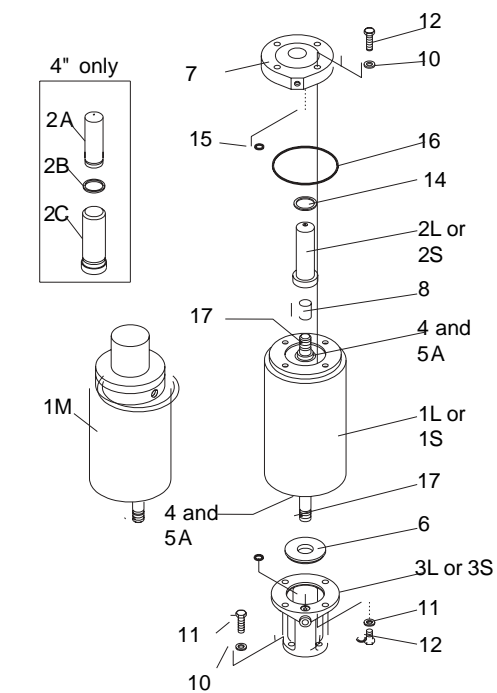

761/761TR Shut-Off Valve 10-30

8

761/761TR Shut-Off Valve 10-30

Pos.	Qty.	Denomination	1"	1½"	2"	2½"	3"	4"
1L	1	10/20 Actuator, long	N/A	751681	751681	751681	751681	751391
1L	1	30 Actuator, long	N/A	751823	751823	751823	751823	751719
1M	1	Mid position actuator/short	N/A	750792	750792	750792	750792	N/A
1S	1	10/20 Actuator, short	750887	750318	750318	750318	750318	750496
1S	1	30 Actuator, short	751906	750043	750043	750043	750043	751987
1HPS	1	HP Actuator, short				751994	751994	
1HPL	1	HP Actuator, long				750496	750496	
2S	1	Stem protector, short	750583	750583	750583	750583	750583	750583
2A	1	Stem protector, long	N/A	N/A	N/A	N/A	N/A	751035
2B	1	Stem protector O-ring	N/A	N/A	N/A	N/A	N/A	750330
2C	1	Stem protector spacer	N/A	N/A	N/A	N/A	N/A	751019
2L	1	Stem protector, long	N/A	750577	750577	750577	750577	N/A
2S	1	Stem protector, short	750583	750583	750583	750583	750583	750577
3L	1	Yoke, long	N/A	751684	751684	751684	751684	751901
3S	1	Yoke, short	750224	750224	750224	750224	750224	751076
4	2	Seal retainer	751680	751680	751680	751680	751680	751680
5●○△	2	V-packing	755461	755461	755461	755461	755461	755461
5A	2	O-ring to replace V-packing	751232	751232	751232	751232	751232	751232
6●○△	1	Packing retainer	751659	751659	751659	751659	751659	751659
7	1	End cap	751682	751682	751682	751682	751682	751010
8	1	Red caplug	750568	750568	750568	750568	750568	750568
9	1	Vent plug (not shown)	181256	181256	181256	181256	181256	181256
10	11	Lockwasher	189962	189962	189962	189962	189962	189962
11	7	Screw	189773	189773	189773	189773	189773	189798
12	4	Screw	189723	189723	189723	189723	189723	189723
13●○△	1	O-ring stem, BUNA	755357	755370	755370	755370	755370	755452
13●○△	1	O-ring stem, EPDM	750037	750132	750132	750132	750132	751956
13●○△	1	O-ring stem, SFY	750173	750077	750077	750077	750077	751957
14	1	O-ring	755356	755356	755356	755356	755356	755356
15●○△	2	O-ring	755388	755388	755388	755388	755388	755388
16	1	O-ring	751747	751747	751747	751747	751747	751747
17●○△	1	Nylon lock pin	750292	750338	750338	750338	750338	750338
18	1	Body lower						
		2 ports Tri Clamp	771196	771196	770107	770111	770116	770300
18	1	Body lower						
		2 ports weld	772330	771004	770824	770784	770833	772221
19	1	Body lower						
		3 ports Tri Clamp	778354	770269	770273	770275	770279	770965
19	1	Body lower						
		3 ports weld	9634047839	771059	770464	770815	770814	772672
20●○△	1	Body gasket, BUNA	290285	750376	750376	750385	750391	755421
20●○△	1	Body gasket EPDM	290105	750383	750383	750390	750400	750686
20●○△	1	Body gasket SFY	290023	750382	750382	750389	750398	750738
21	1	Clamp	212196	270266	270266	270267	212211	212209
22	1	Valve plug, BUNA	771230					
22	1	Valve plug EPDM	771470					
22	1	Valve plug SFY	770160					
22	1	LP valve plug, BUNA (U)	N/A	9634055824	9634055825	9634055826	9634055827	9634055828
22	1	LP valve plug EPDM (ESF)	N/A	773198	773116	773199	773014	773201
22	1	LP valve plug SFY	N/A	773197	773063	773200	773058	773202
23	1	TR stem seat assembly	770344	770216	770223	770230	770234	771501
23	1	TR2 valve plug	9634052120	773076	9634054774	773080	773086	773239
24	○	TR snap-on seat	751524	751525	750943	750947	751268	750906
24	△	TR2 stem seat	752094	752096	9634050833	752100	752102	752104
25	1	Bonnet	750186	750514	750514	751686	751687	751899
26●○△	1	Stem bushing	760277	763361	763361	763361	763361	762507