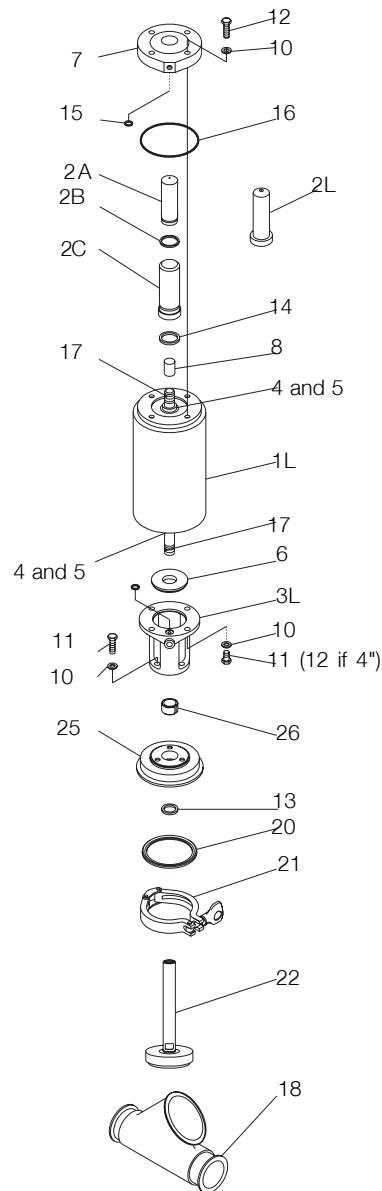

761-Y Body Valves

18

761-Y Body Valves

Pos.	Qty.	Denomination	1½"	2"	2½"	3"	4"
1L	1	Actuator n/c	750651	750384	751391	751391	751391
1L	1	Air to air	751679	759635	751719	751719	751719
2A	1	Stem protector	N/A	751035	751035	751035	751035
2B	1	O-ring	N/A	750330	750330	750330	750330
2C	1	Spacer	N/A	751019	751019	751019	751019
2L	1	Stem protector,long	750577	N/A	N/A	N/A	N/A
3L	1	Yoke	751684	751487	751487	751901	751901
4	2	Seal retainer	751680	751680	751680	751680	751680
5	● 2	V-packing	755461	755461	755461	755461	755461
6	● 1	Packing retainer	751659	751659	751659	751659	751659
7	1	End cap	751682	751010	751010	751010	751010
8	1	Red caplug	750568	750568	750568	750568	750568
9	1	Vent plug(not shown)	181256	181256	181256	181256	181256
10	11	Lockwasher	189962	189962	189962	189962	189962
11	3	Screw	189773	189773	189773	189773	189798
12	8	Screw	189723	189723	189723	189723	189723
13	● 1	O-ring BUNA	755370	755370	755370	755370	755452
13	● 1	O-ring EPDM	750132	750132	750132	750132	751956
13	● 1	O-ring SFY	750077	750077	750077	750077	751957
14	1	O-ring	755356	755356	755356	755356	755356
15	● 2	O-ring	755388	755388	755388	755388	755388
16	1	O-ring	755472	755472	755472	755472	755472
17	● 1	Nylon pin	750338	750338	750338	750338	750338
18	1	Valve body 2 ports clamp	622268	623368	620754	625854	620235
20	● 1	Body gasket BUNA	298454	298455	298456	298360	299320
20	● 1	Body gasket EPDM	290048	290036	290018	290037	290315
20	● 1	Body gasket SFY	290040	290049	290053	290093	290225
21	1	Clamp	212206	212207	755345	755114	270085
22	1	Stem BUNA	770016	771148	771202	771140	778313
22	1	Stem EPDM	771449	771452	771757	771765	
22	1	Stem SFY		770670	771280	771167	
25	1	Bonnet	750106	751459	751573	751442	759638
26	● 1	Stem bushing	763361	763361	763361	760791	762507

● included in Service Kit

	1½"	2"	2½"	3"	4"
● Buna	9613990354	9613990357	9613990360	9613990363	9613990366
● EPDM	9613990355	9613990358	9613990361	9613990364	9613990367
● SFY	9613990356	9613990359	9613990362	9613990365	9613990368