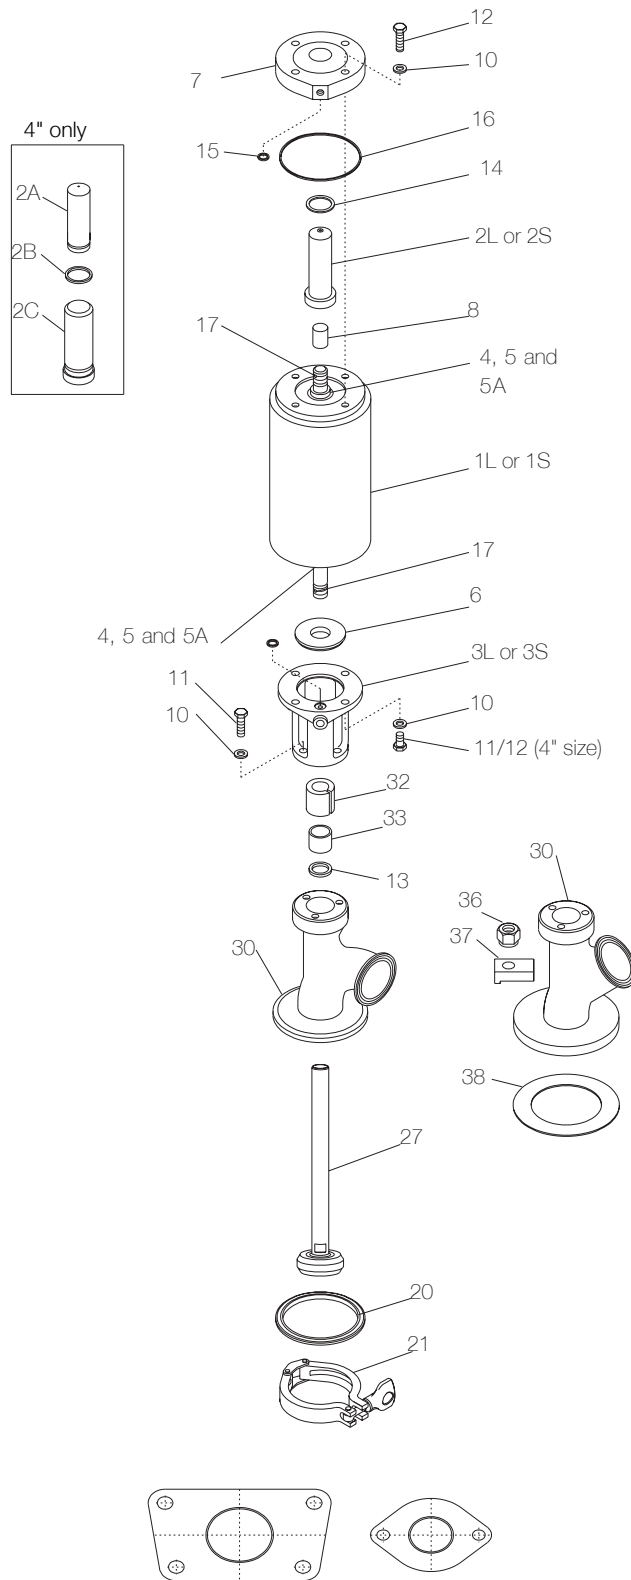

762 Kettle Valves 29, 31, 33, 35

2

4 hole flange for 2½" and 3" valves   2 hole flange for 2" valves

762 Kettle Valves 29, 31, 33, 35

Pos.	Qty.	Denomination	2"	2½"	3"	4"
1L	1	Actuator long	751681	751681	751681	751681
2L	1	Stem protector long	750577	750577	750577	750577
2A	1	Stem protector long 4"				751035
2B	1	Stem protector o-ring 4"				750330
2C	1	Stem protector spacer 4"				751019
3L	1	Yoke long	751684	751684	751684	751684
4	2	Retainer	751680	751680	751680	751680
5 ●○△	2	V-packing	755461	755461	755461	755461
5A	2	O-ring to replace v-packing	751232	751232	751232	751232
6 ●○△	1	Packing retainer	751659	751659	751659	751659
7	1	End cap	751682	751682	751682	751682
8	1	Red capplug	750568	750568	750568	750568
9	1	Vent plug (not shown)	181256	181256	181256	181256
10	11	Lockwasher	189962	189962	189962	189962
11	7	Screw	189773	189773	189773	189773
12	4	Screw	189723	189723	189723	189723
13●○△	1	O-ring stem BUNA	755370	755370	755370	755452
13●○△	1	O-ring stem EPDM	750132	750132	750132	751956
13●○△	1	O-ring stem SFY	750077	750077	750077	751957
14	1	O-ring	755356	755356	755356	755356
15●○△	2	O-ring	755388	755388	755388	755388
16	1	O-ring	755472	755472	755472	755472
17●○△	2	Nylon lock pin	750338	750338	750338	750338
20●○△	1	Body gasket BUNA 31 & 35	755418	755418	755421	755421
20●○△	1	Body gasket EPDM 31 & 35	750811	750811	750686	750686
20●○△	1	Body gasket SFY 31 & 35	750609	750609	750738	750738
21	1	Clamp 31 & 35	212208	212208	212209	212209
24 ○	1	TR snap on seat	750943	750947	751268	750906
24 △	1	TR2 snap on seat	9634050833	752100	752102	752104
27	1	Valve plug Buna	770435	771142	771056	771199
27	1	Valve plug EPDM	771907	772872	771825	772565
27	1	Valve plug SFY	770891	770211	770382	318685
27	1	TR valve plug	772981	773222	772789	772866
27	1	TR2 valve plug		9634057759	9634057756	9634057766
30	1	Valve body 29	771145	771141	770427	770335
30	1	Valve body 31	773525	773526	773527	770532
30	1	Valve body 33	770296	770302	770303	772319
30	1	Valve body 35		771003	771276	770944
32●○△	1	Split bushing	763362	763362	763362	762507
33	1	Retainer	9634053630	9634053630	9634053630	769928
36	4	Nut for 29 & 33	754288	754288	754288	754288
37	4	Clip for 29 & 33	755057	755057	755057	755057
38●○△	1	Gasket BUNA 29 & 33	755423	755423	755423	755453
38●○△	1	Gasket EPDM 29 & 33	750949	750949	750949	9634051854
38●○△	1	Gasket SFY 29 & 33	750123	750123	750123	751443
39	1	Tank ferrule 29 & 33 (not shown)	760766	760766	760766	760837
39	1	Tank ferrule 31 & 35 (not shown)	760928	760928	760345	760345

- included in non TR Service Kits
- included in TR Service Kits
- △ included in TR2 Service Kits