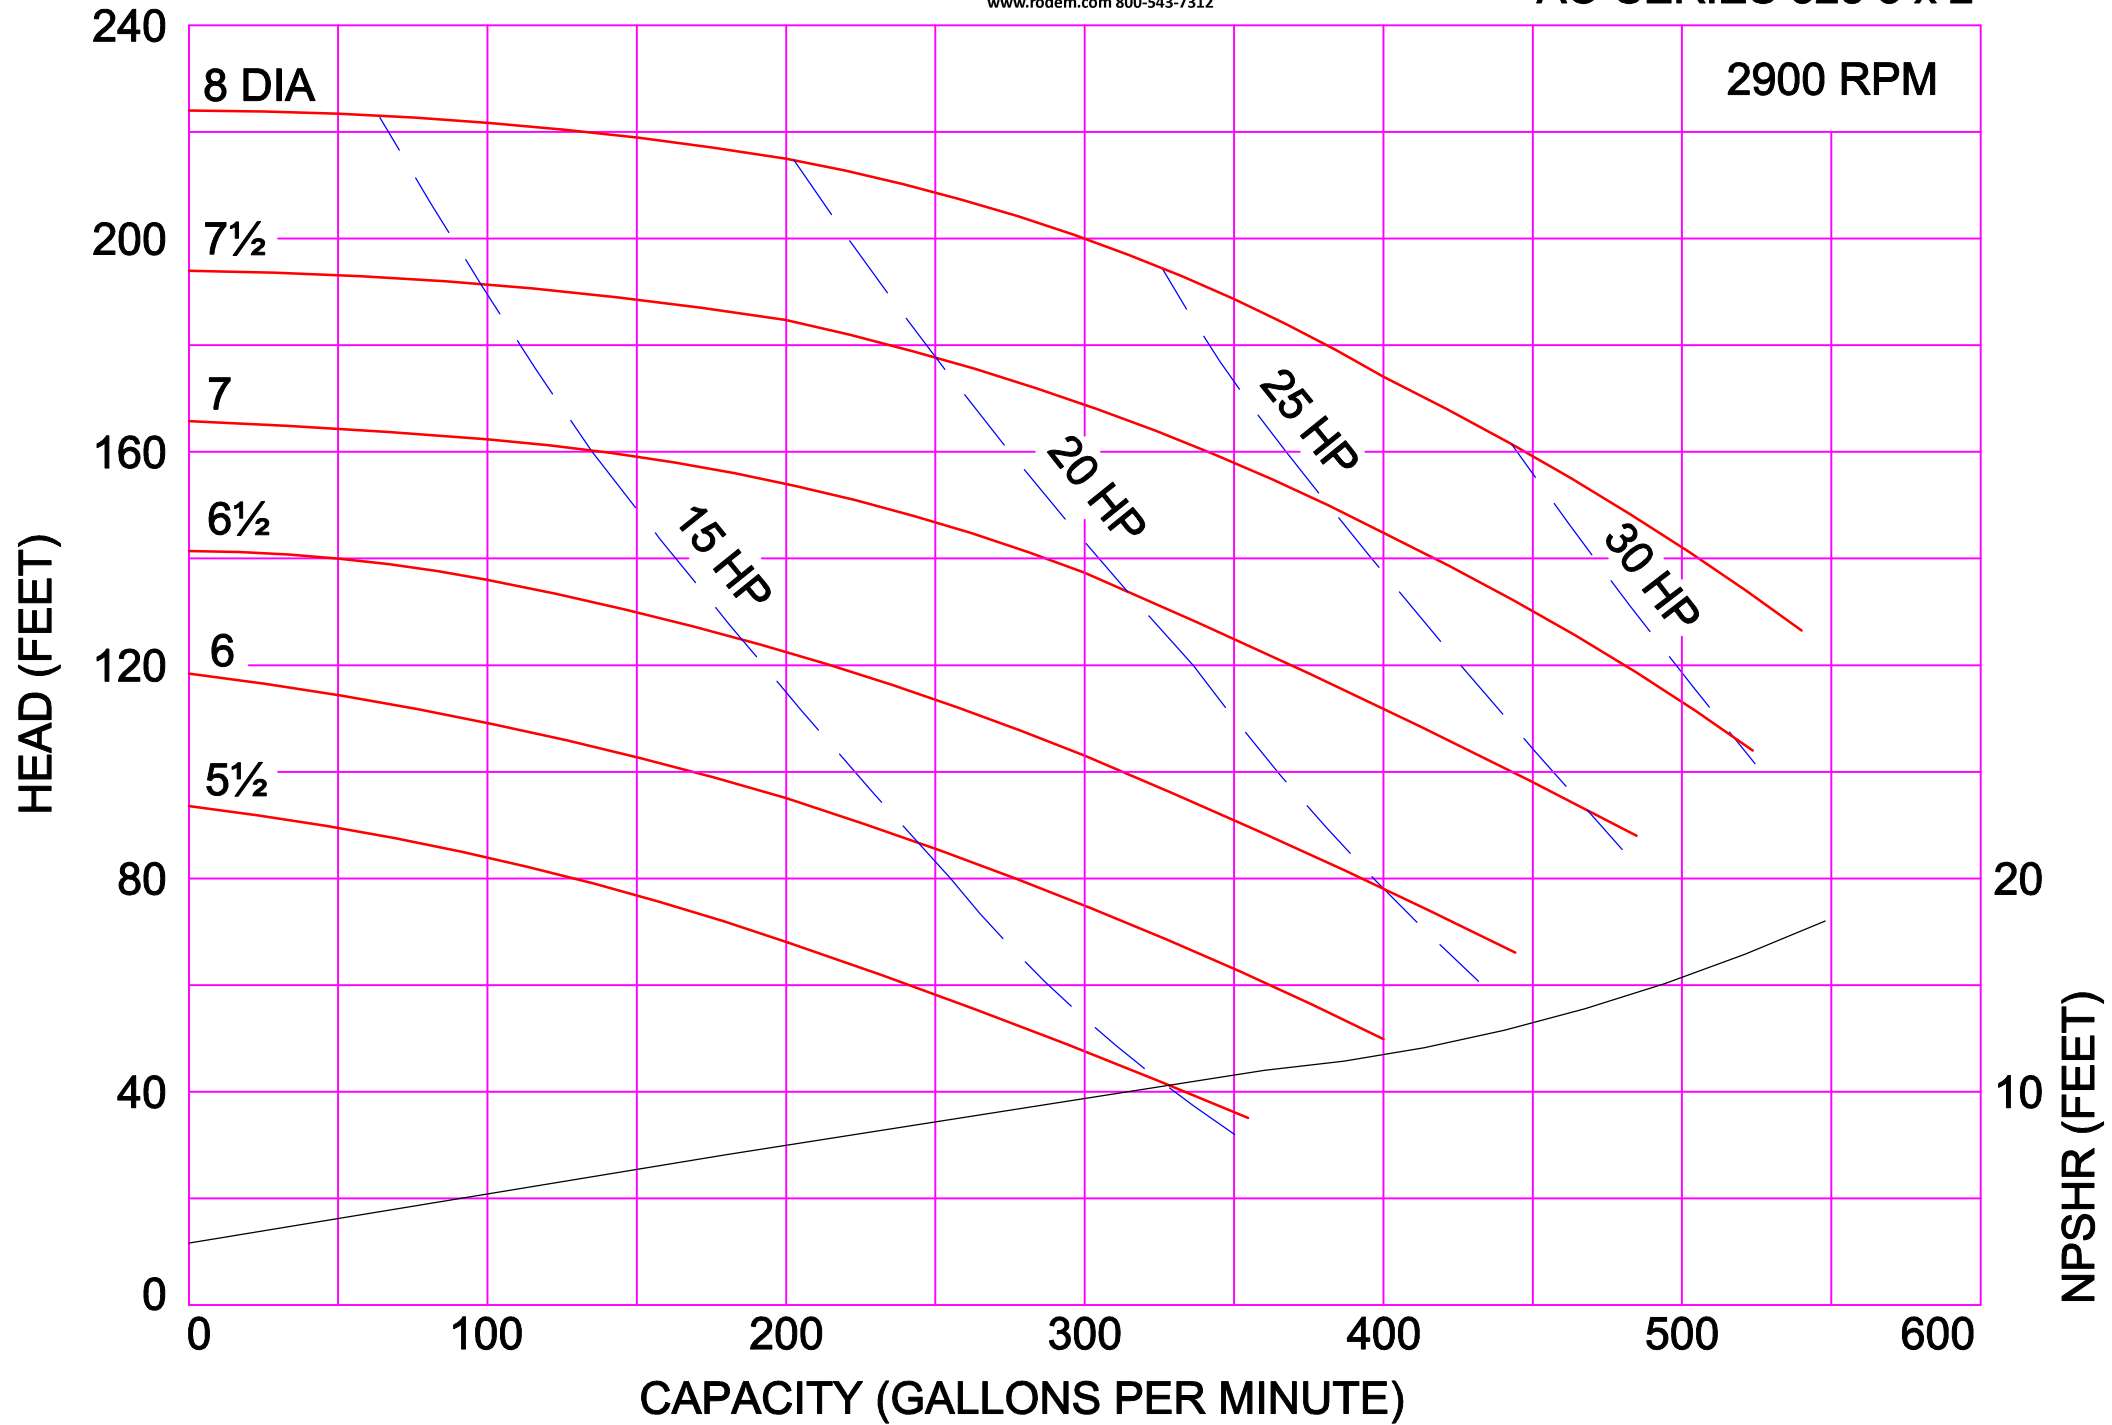

1750 RPM

2900 RPM