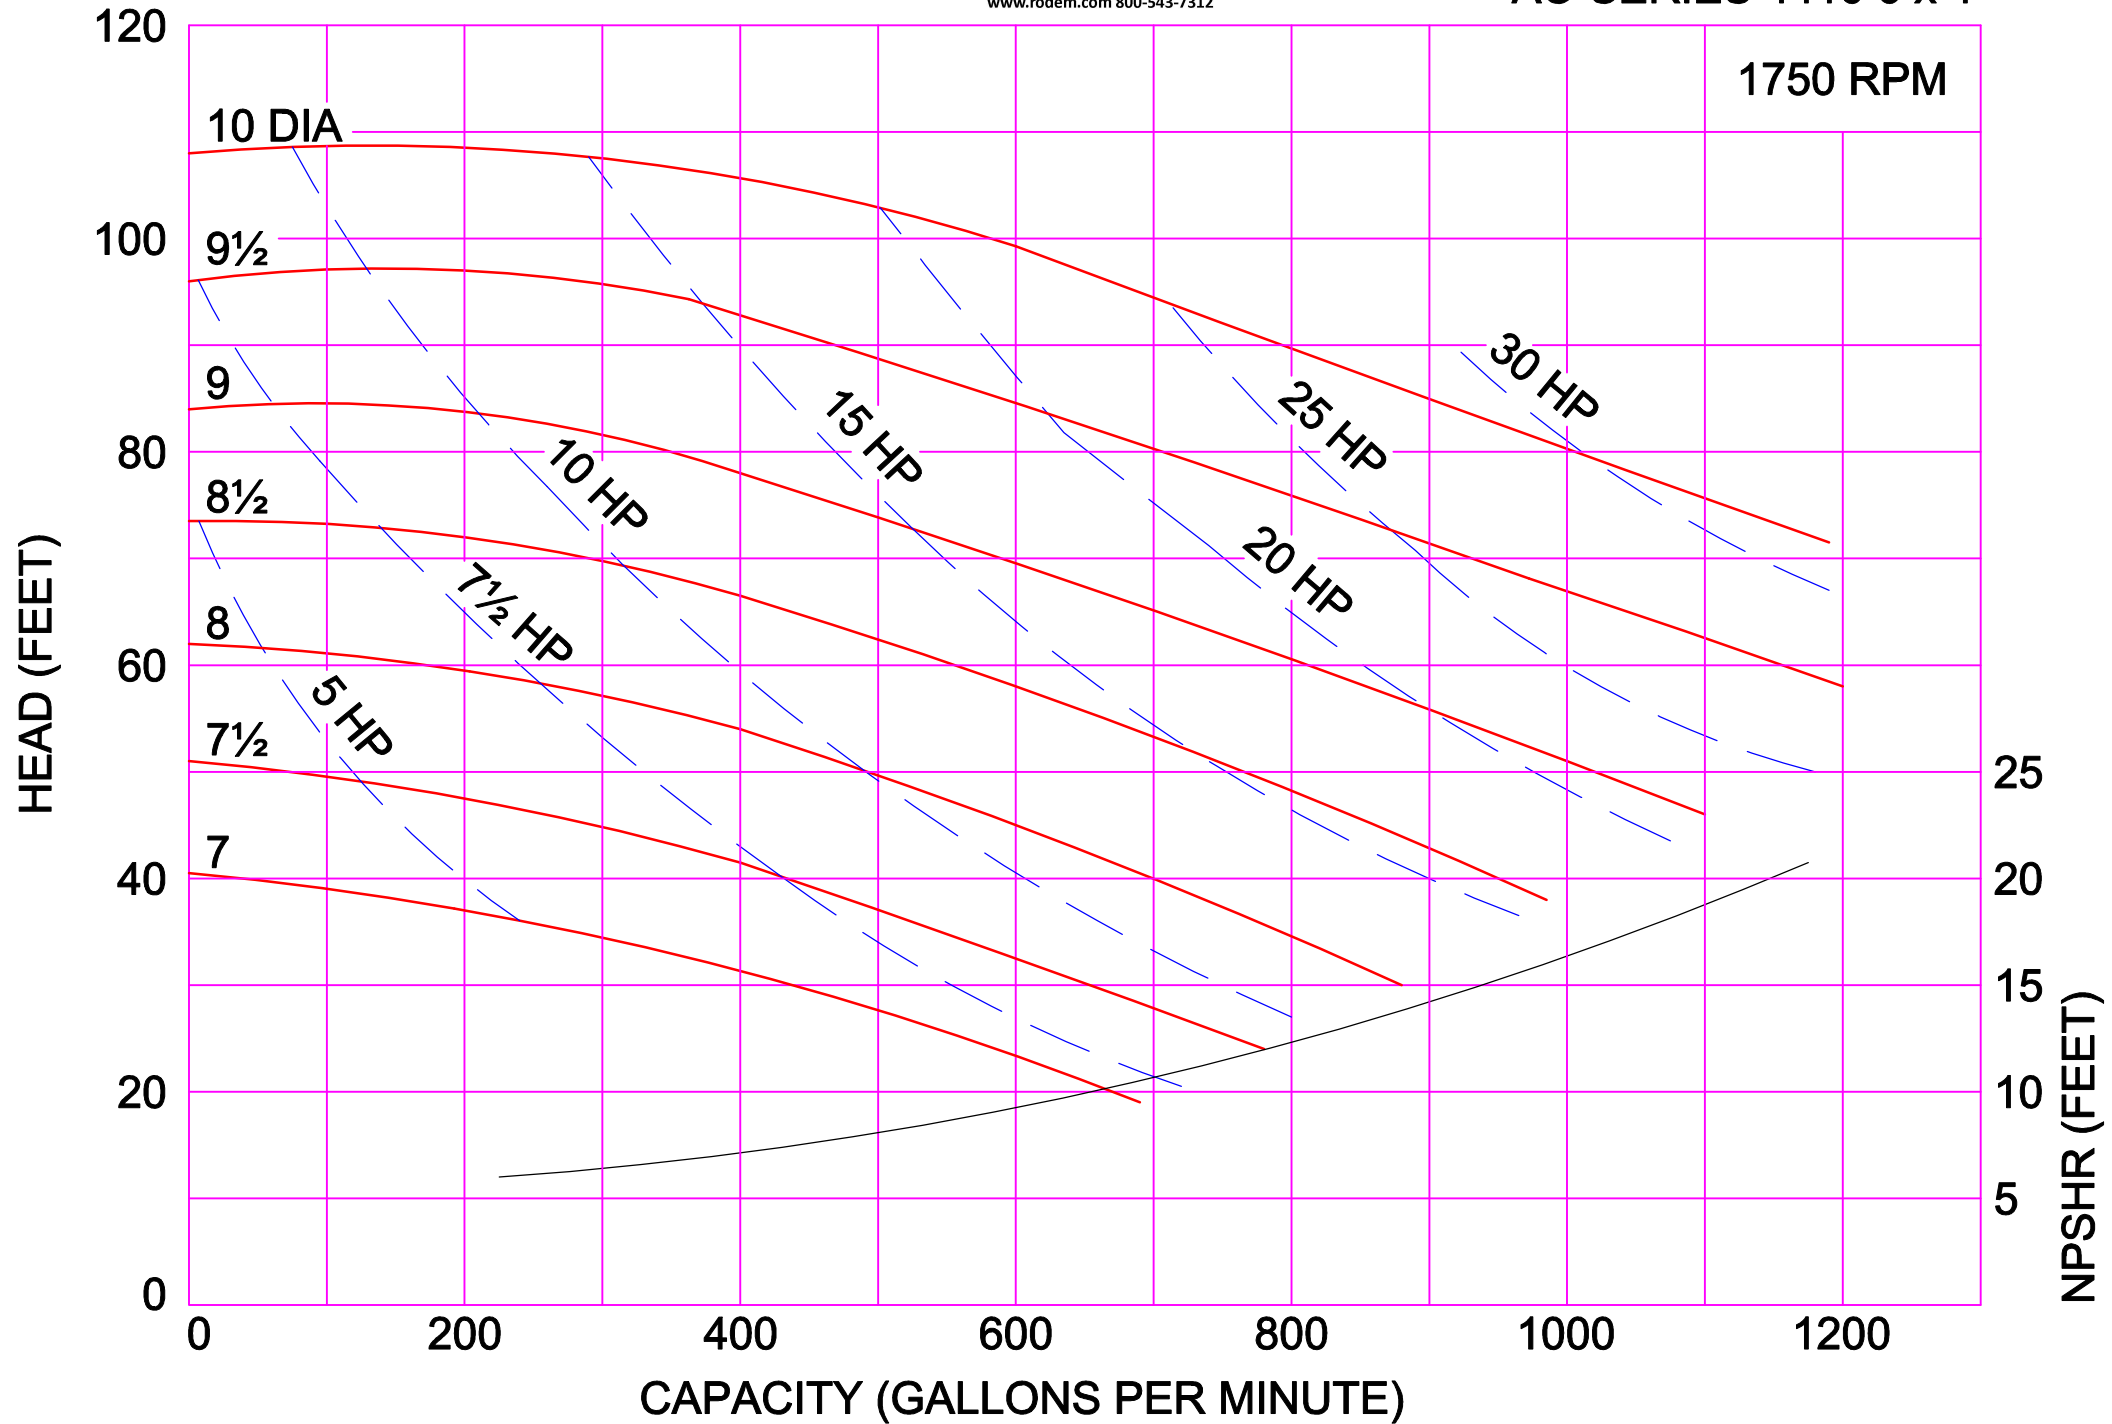

1750 RPM

2900 RPM