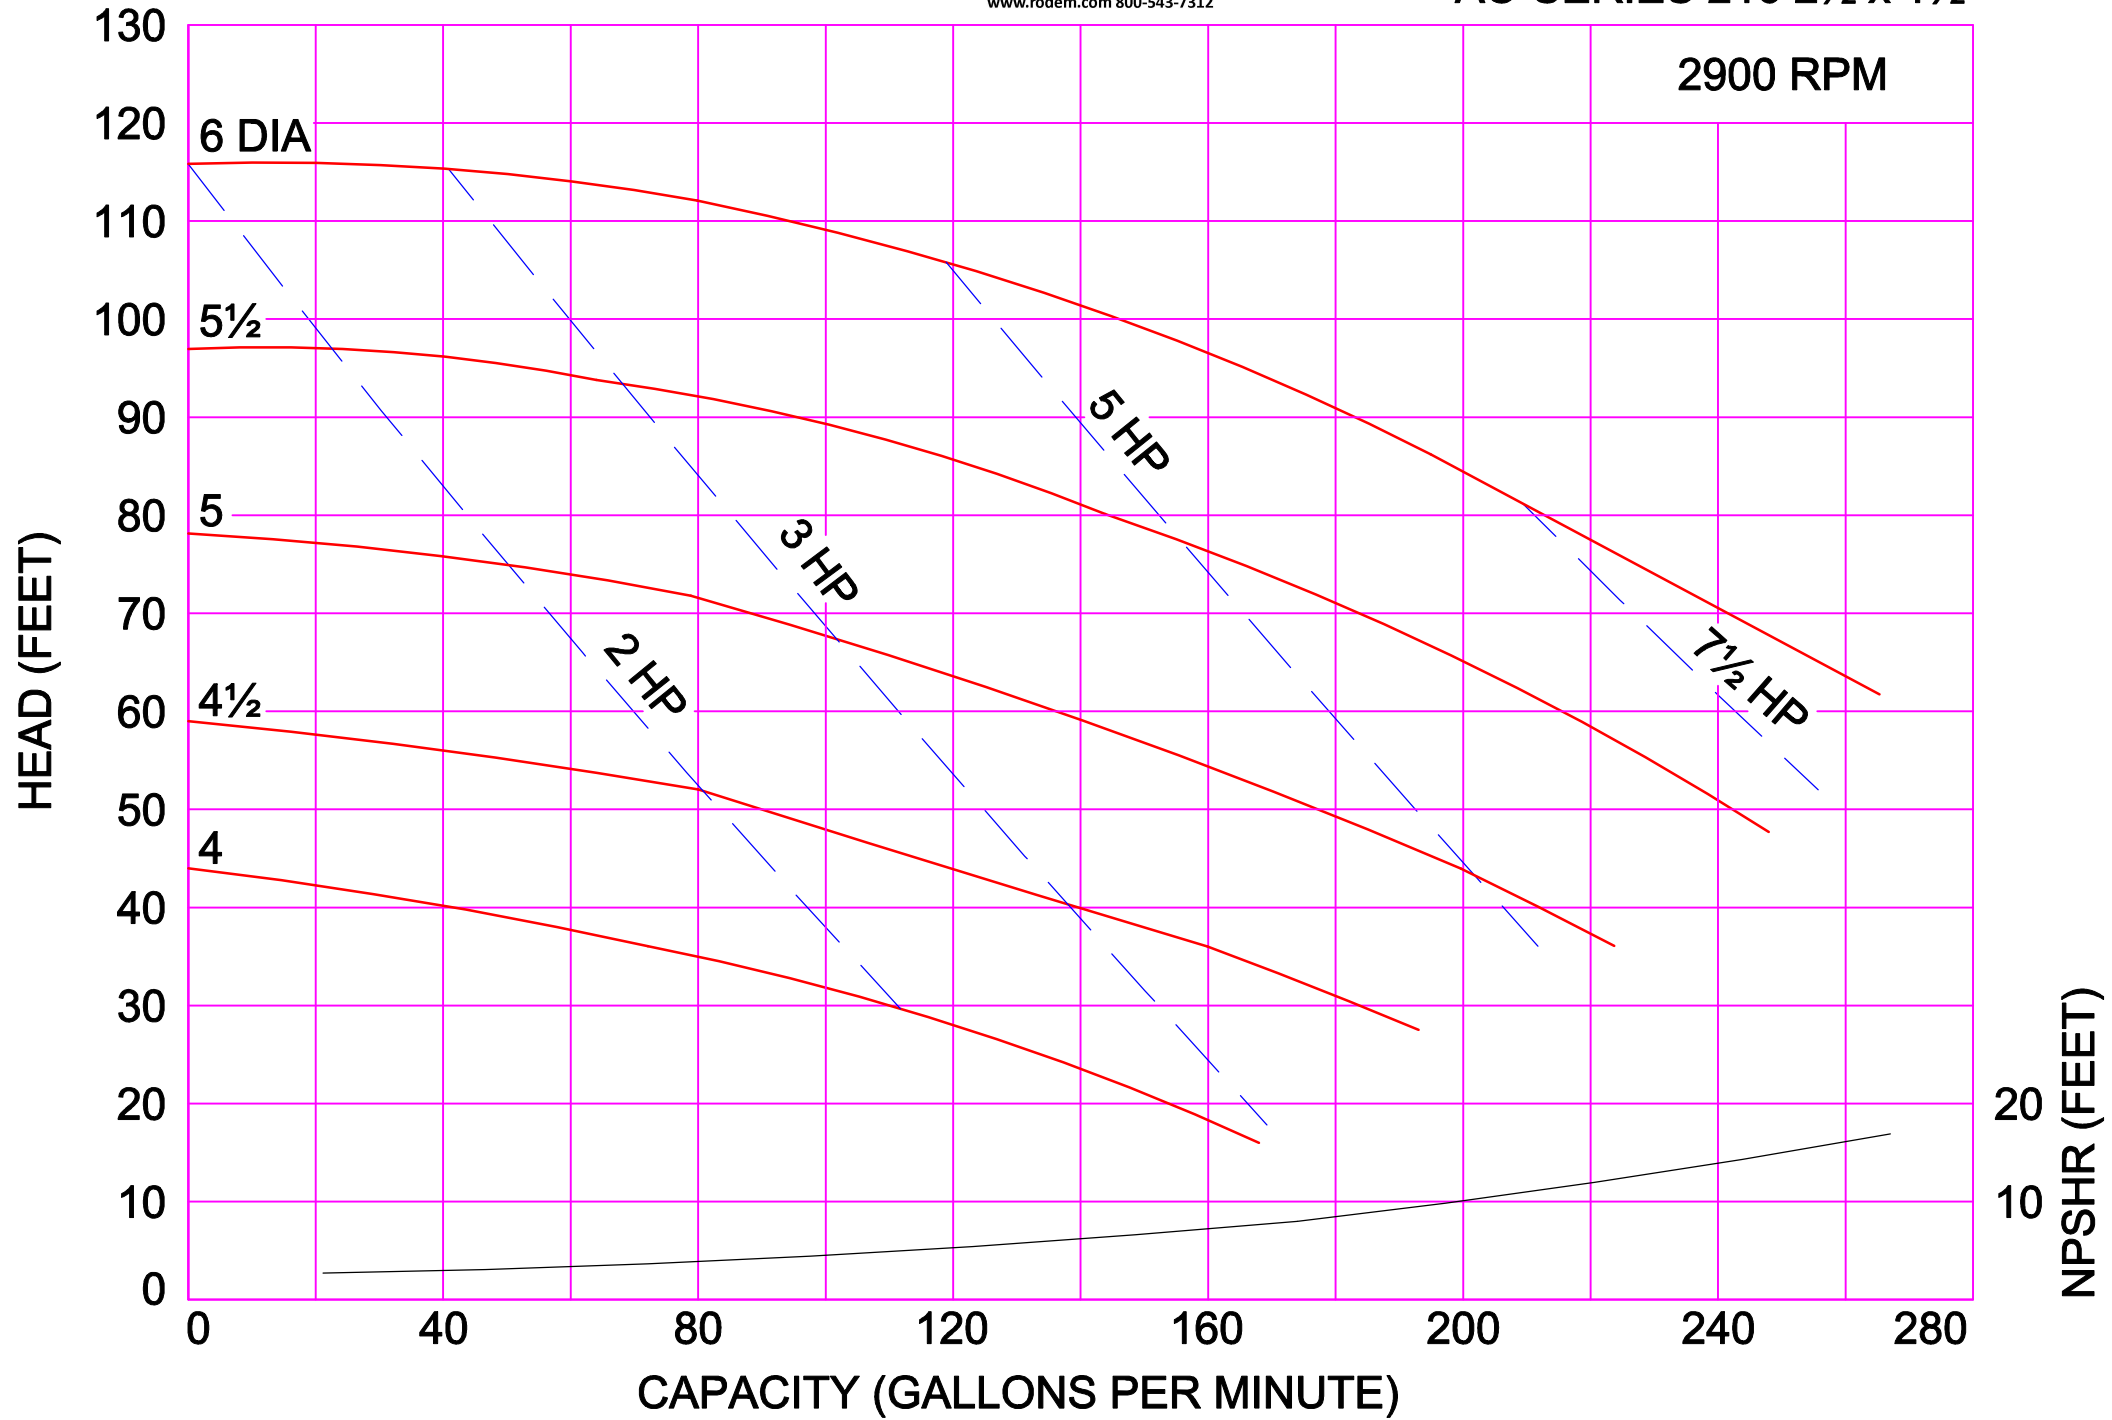

1750 RPM

2900 RPM