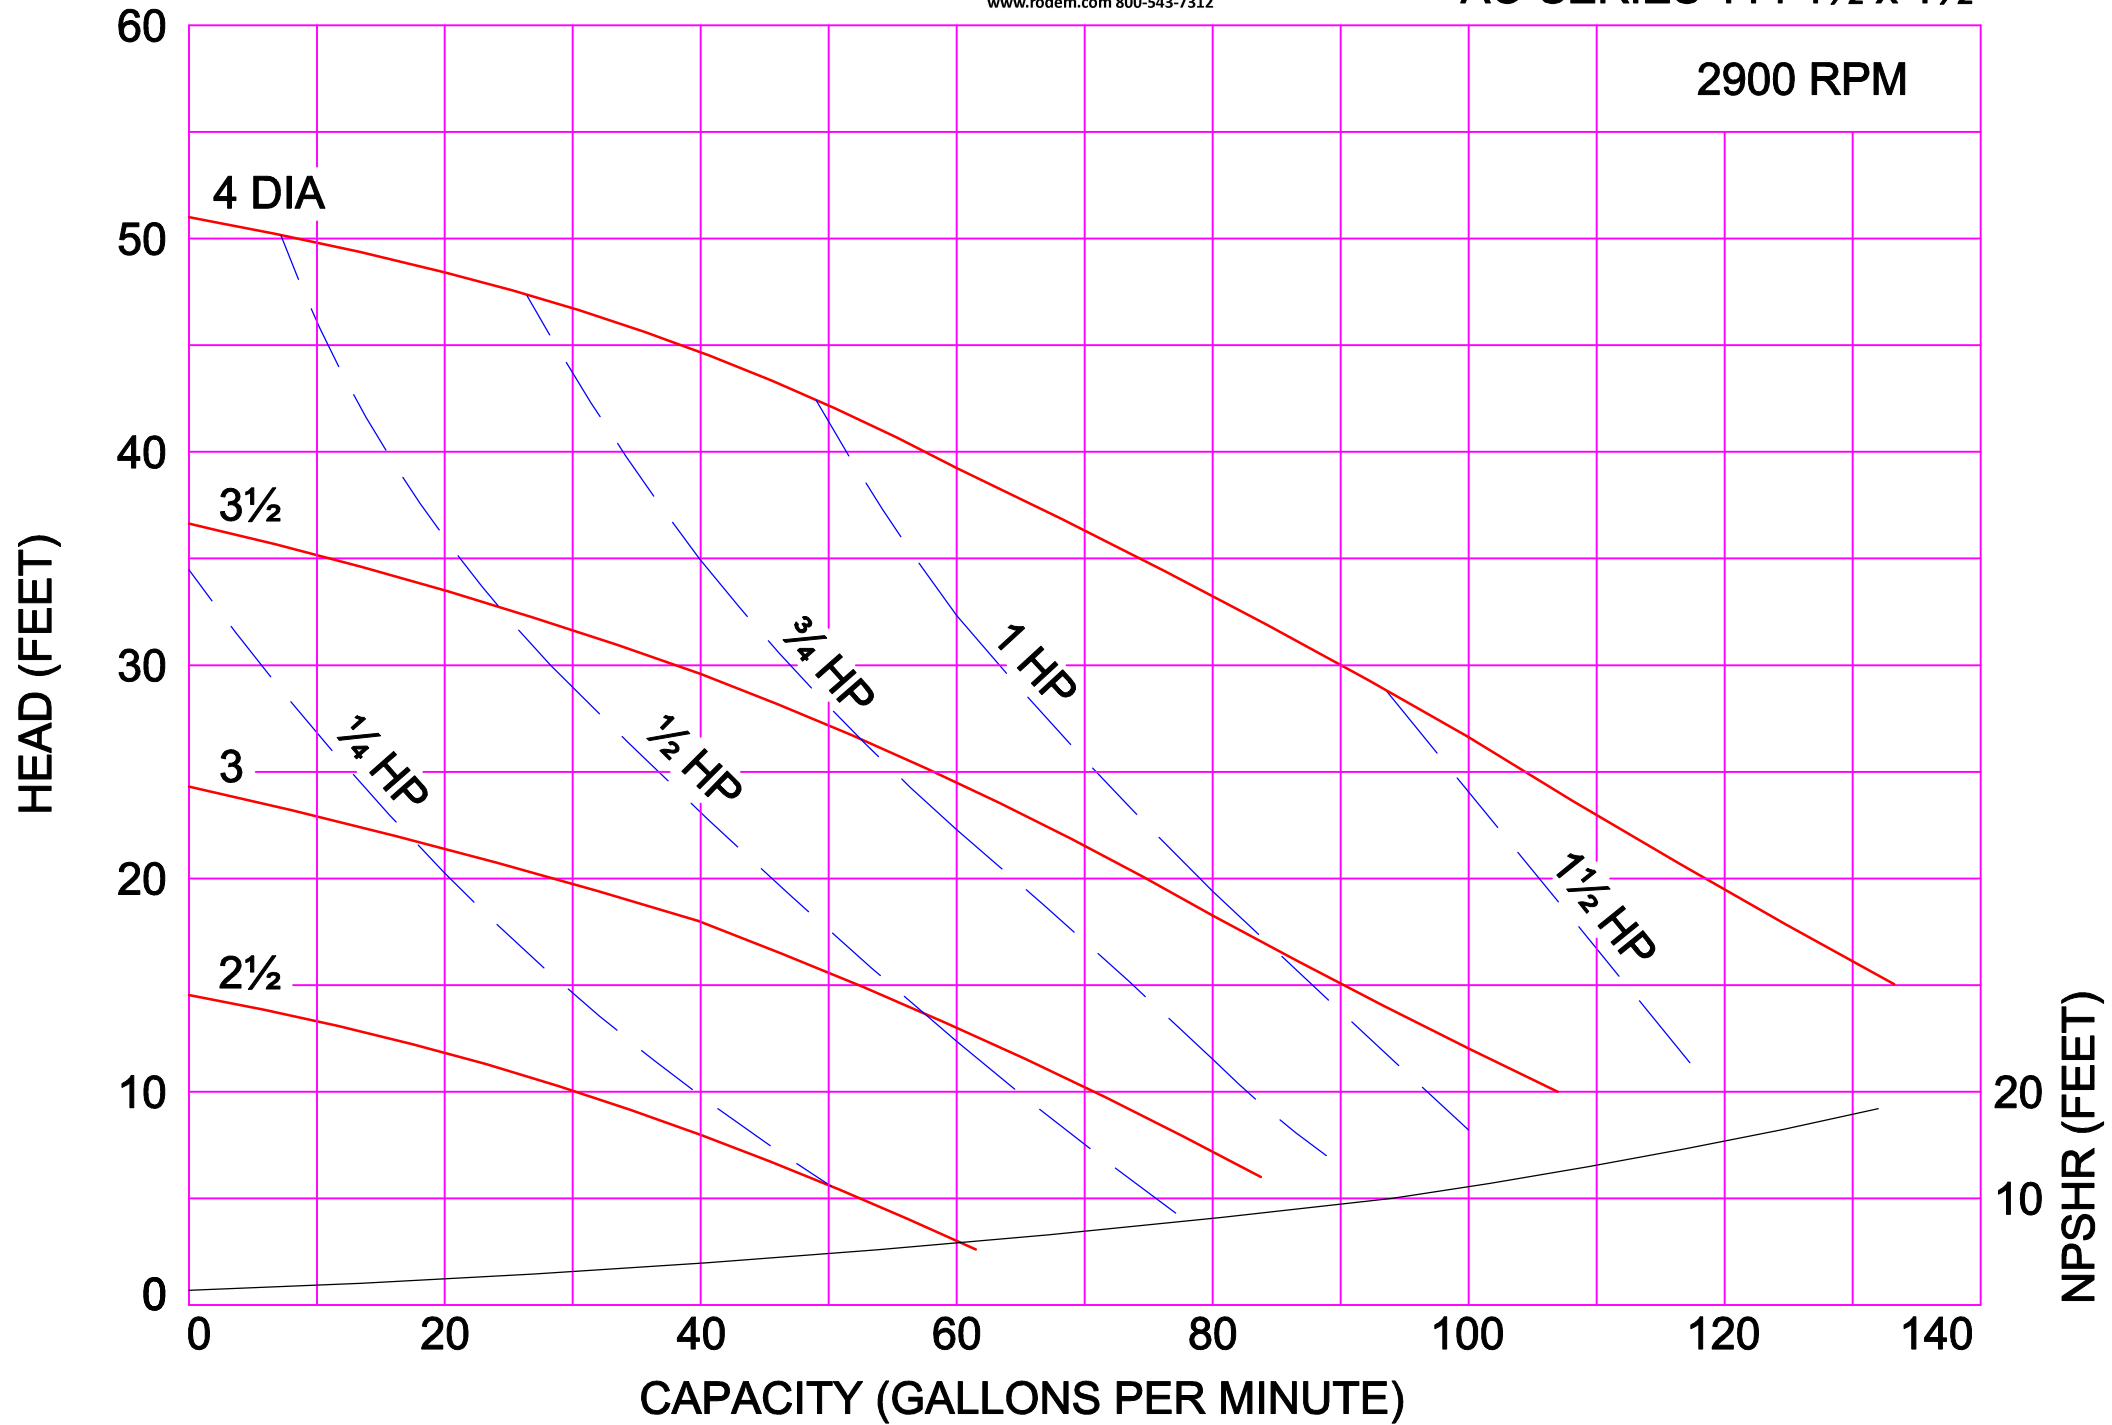

1750 RPM

2900 RPM