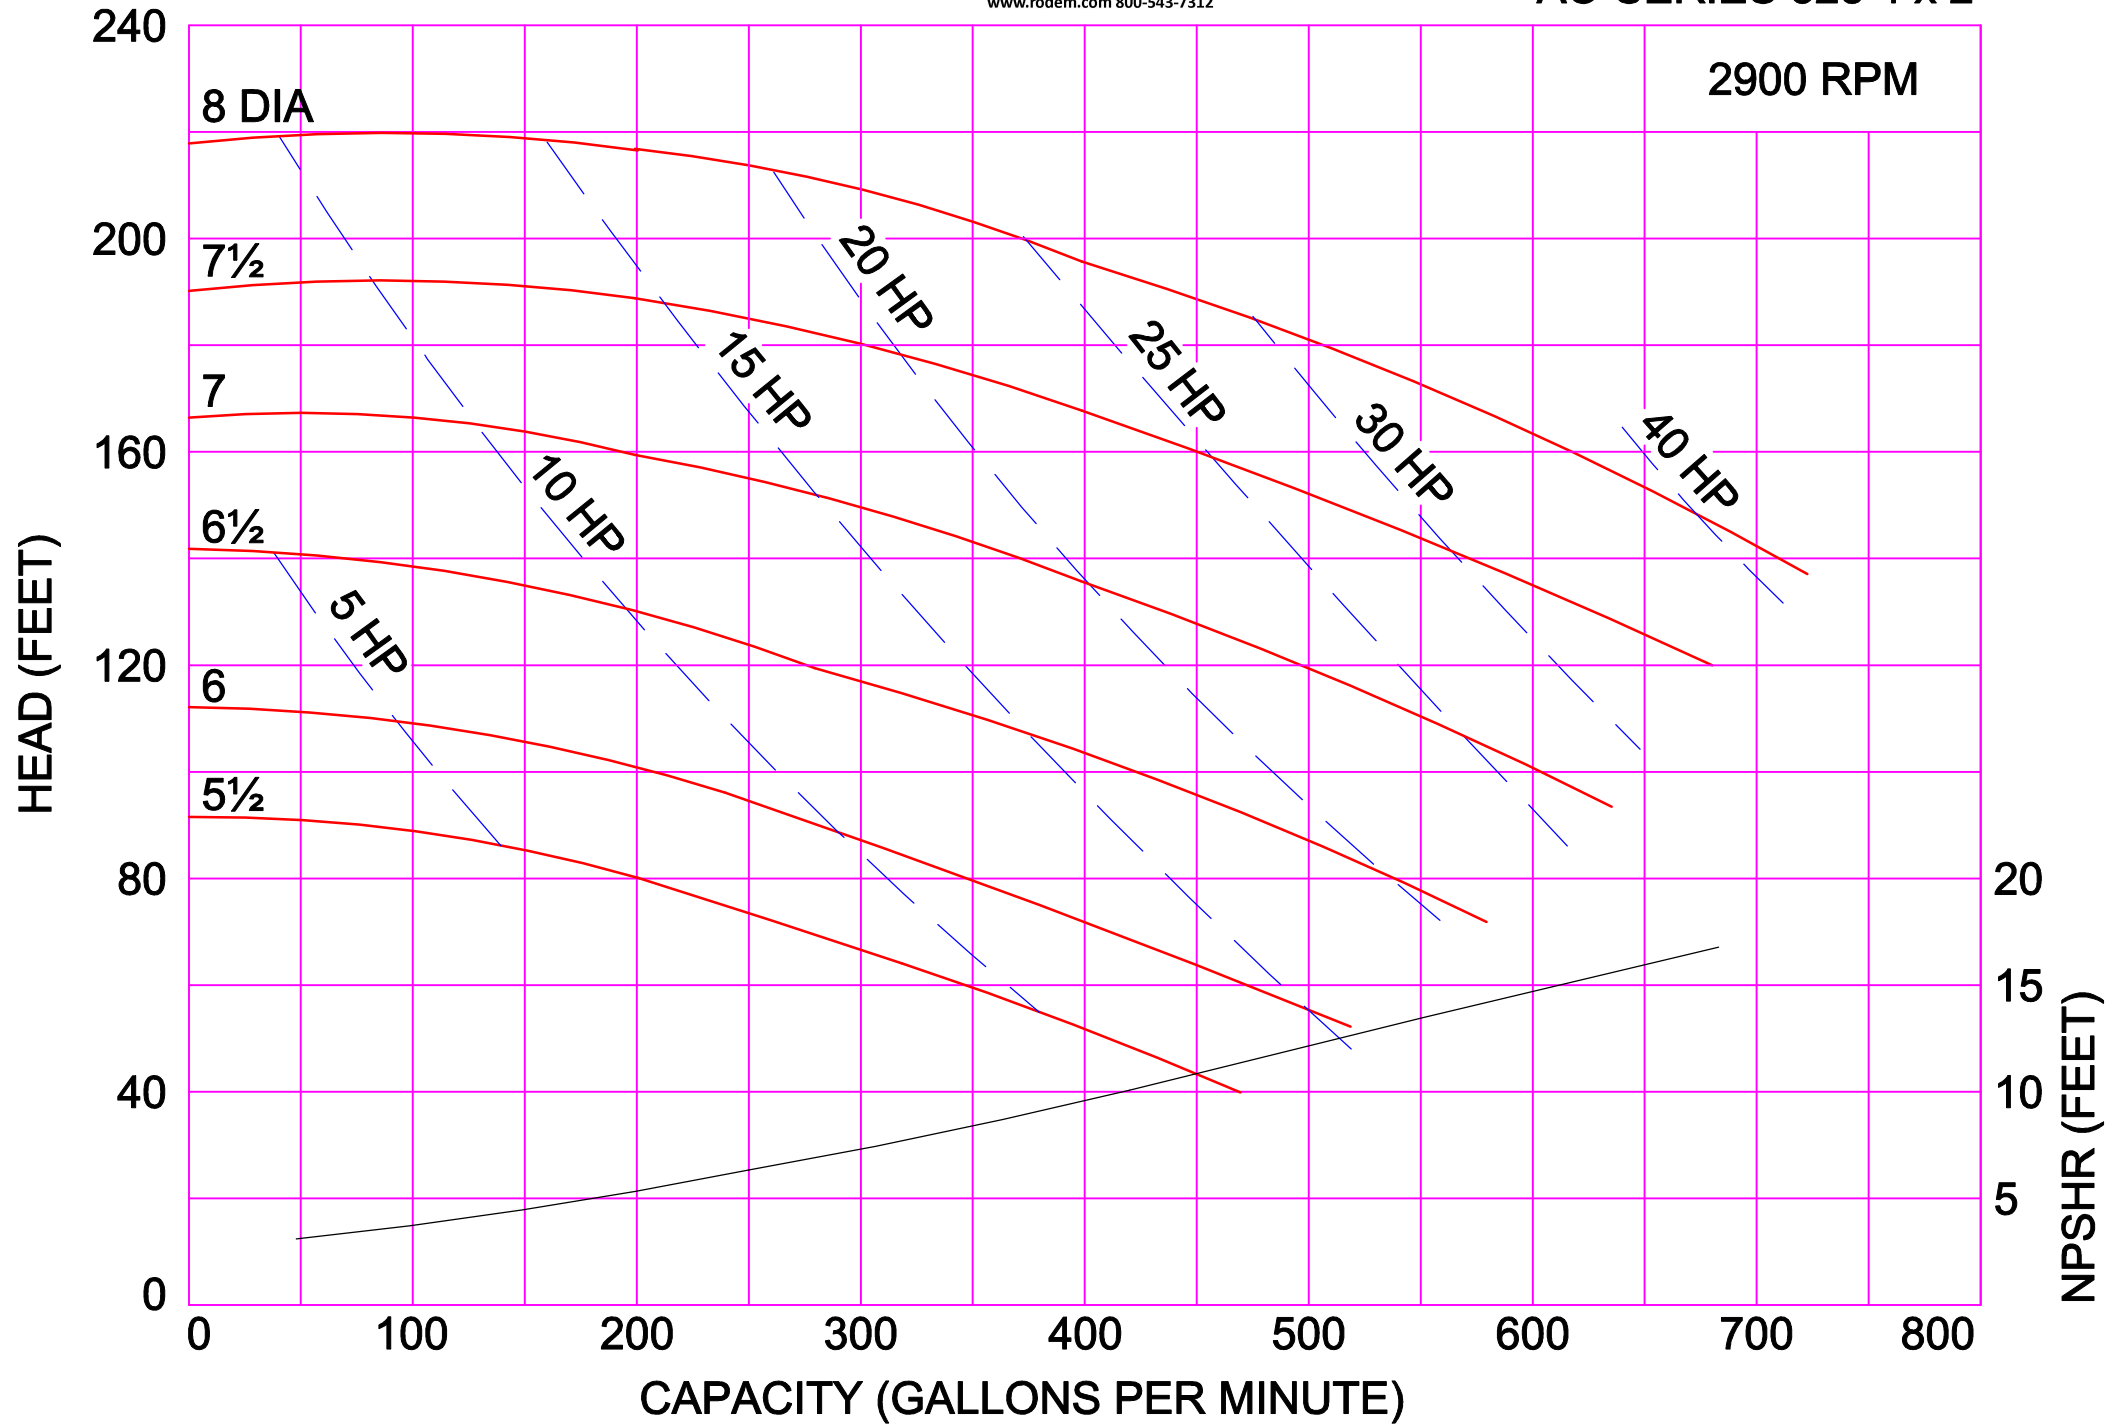

1750 RPM

2900 RPM