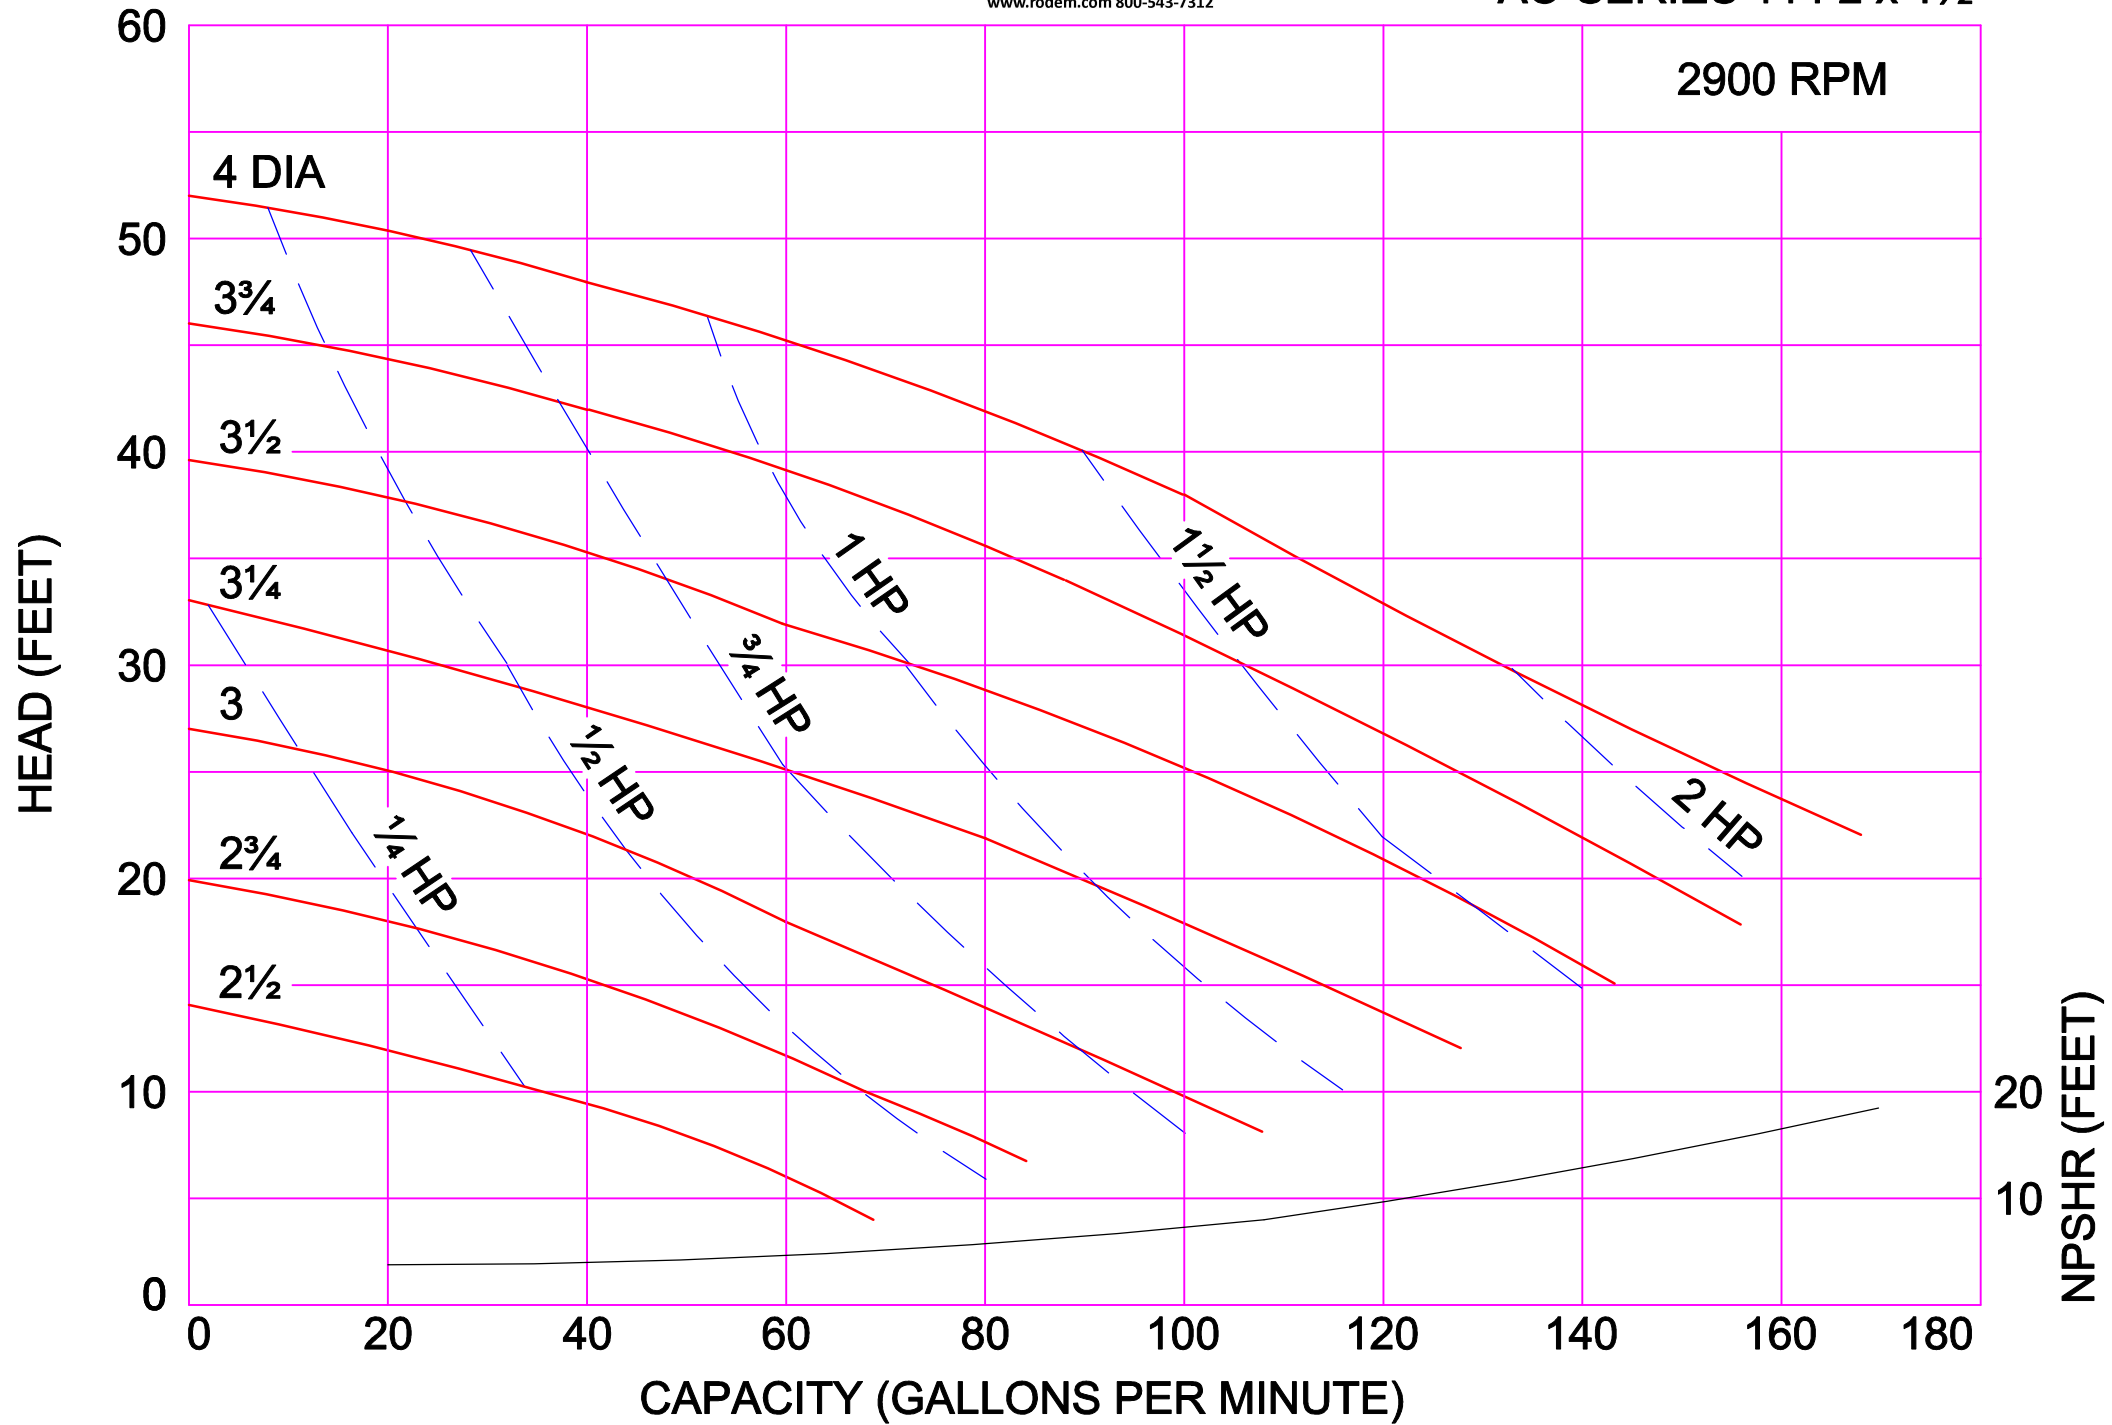

1750 RPM

2900 RPM