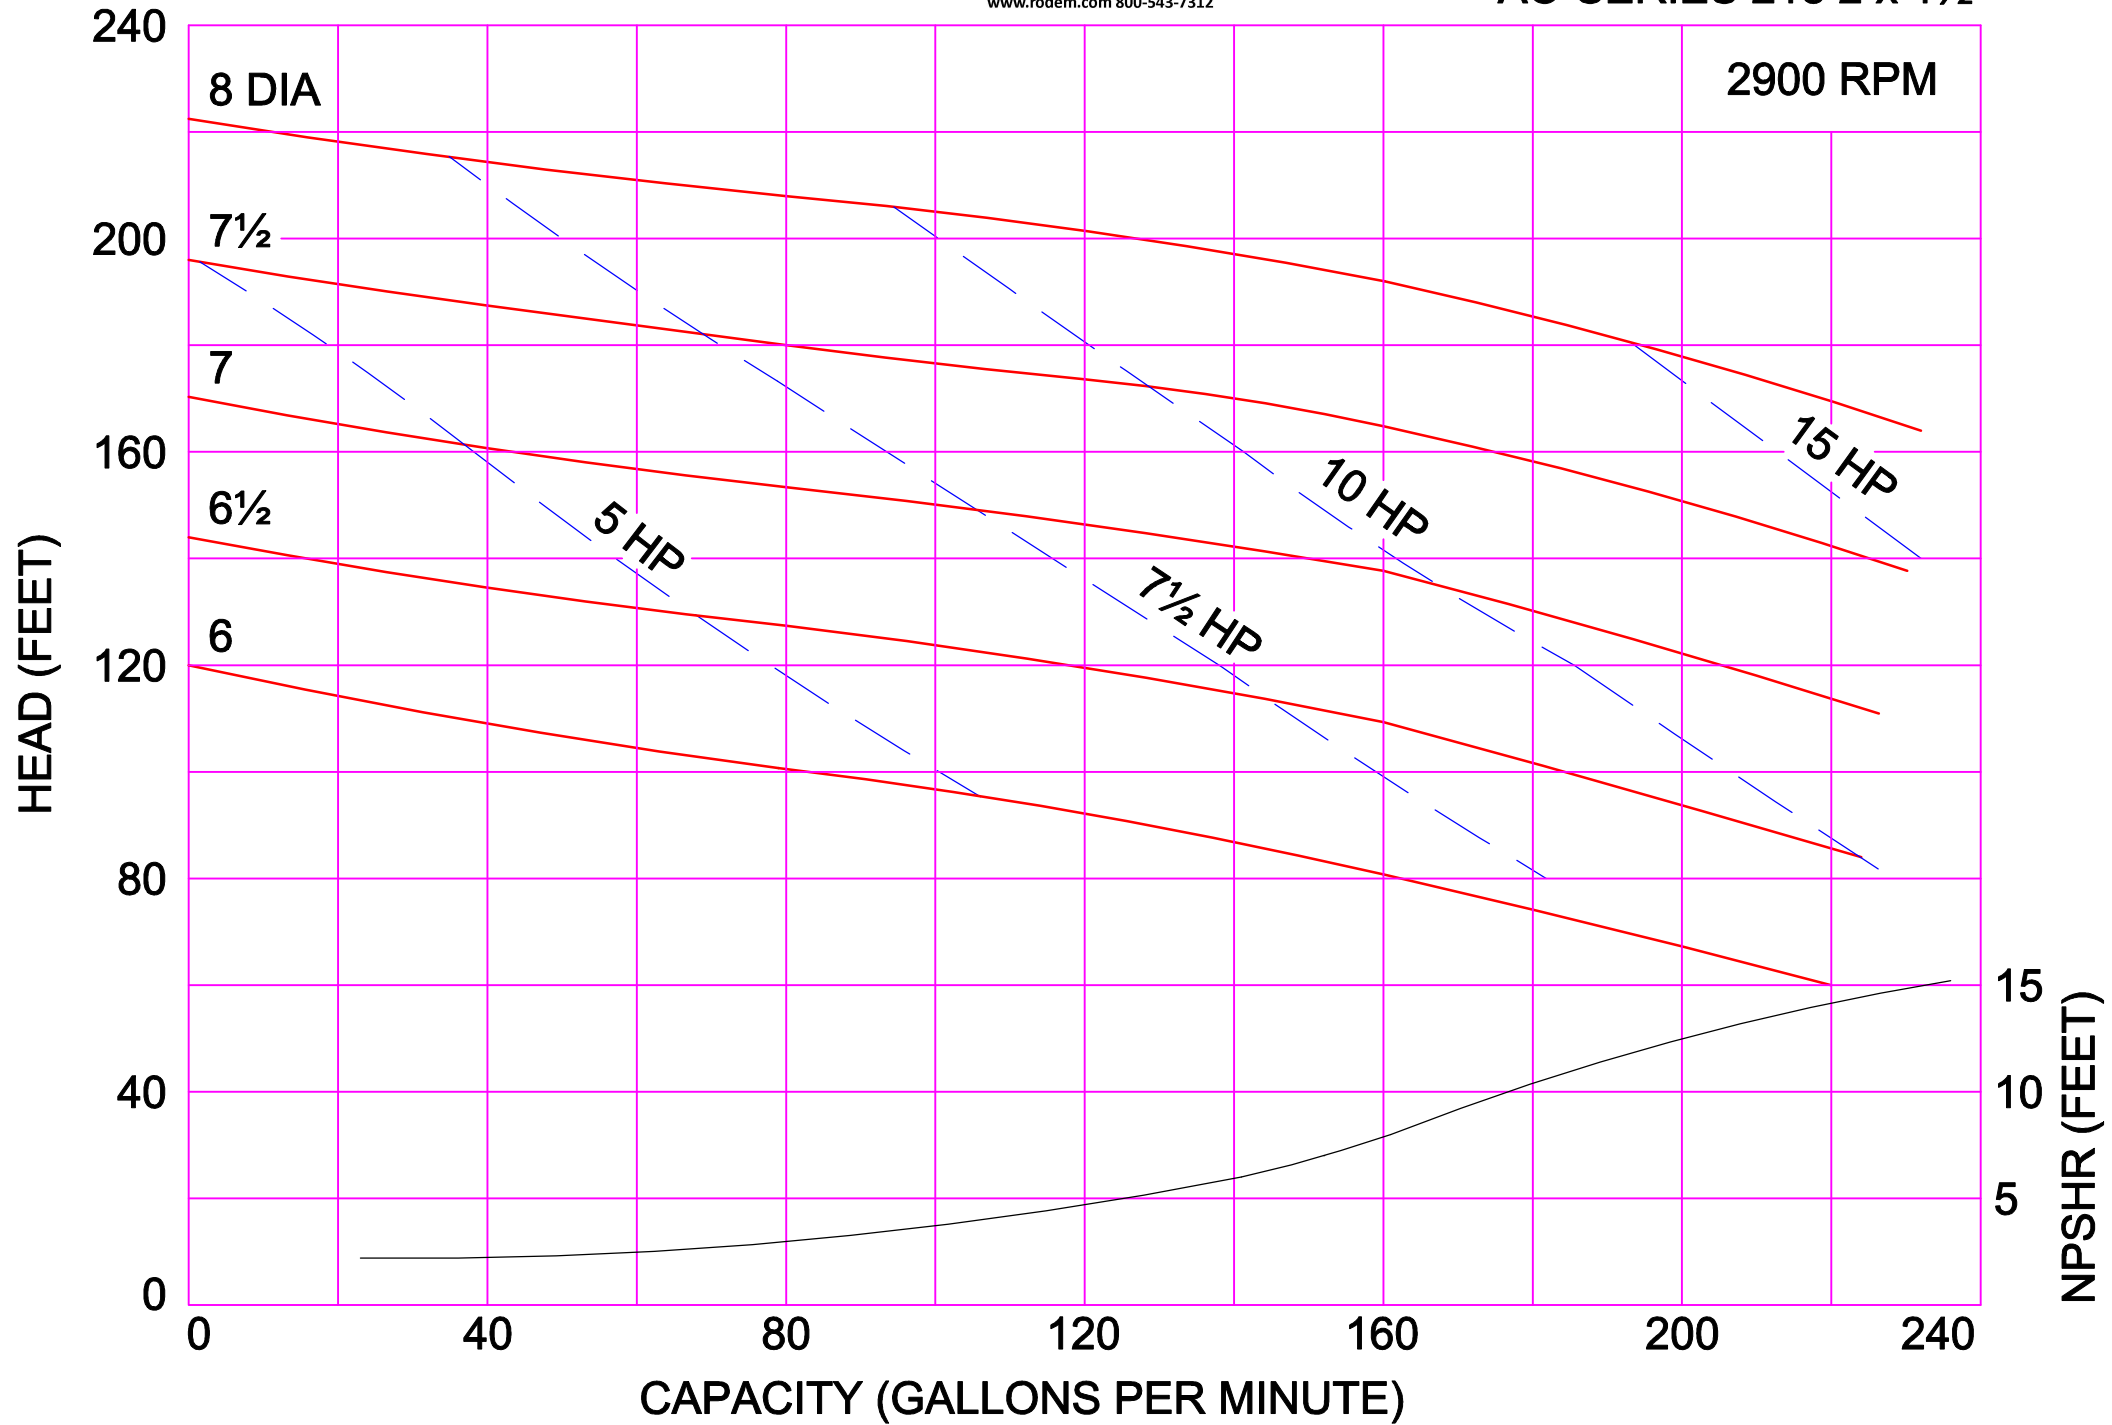

1750 RPM

2900 RPM