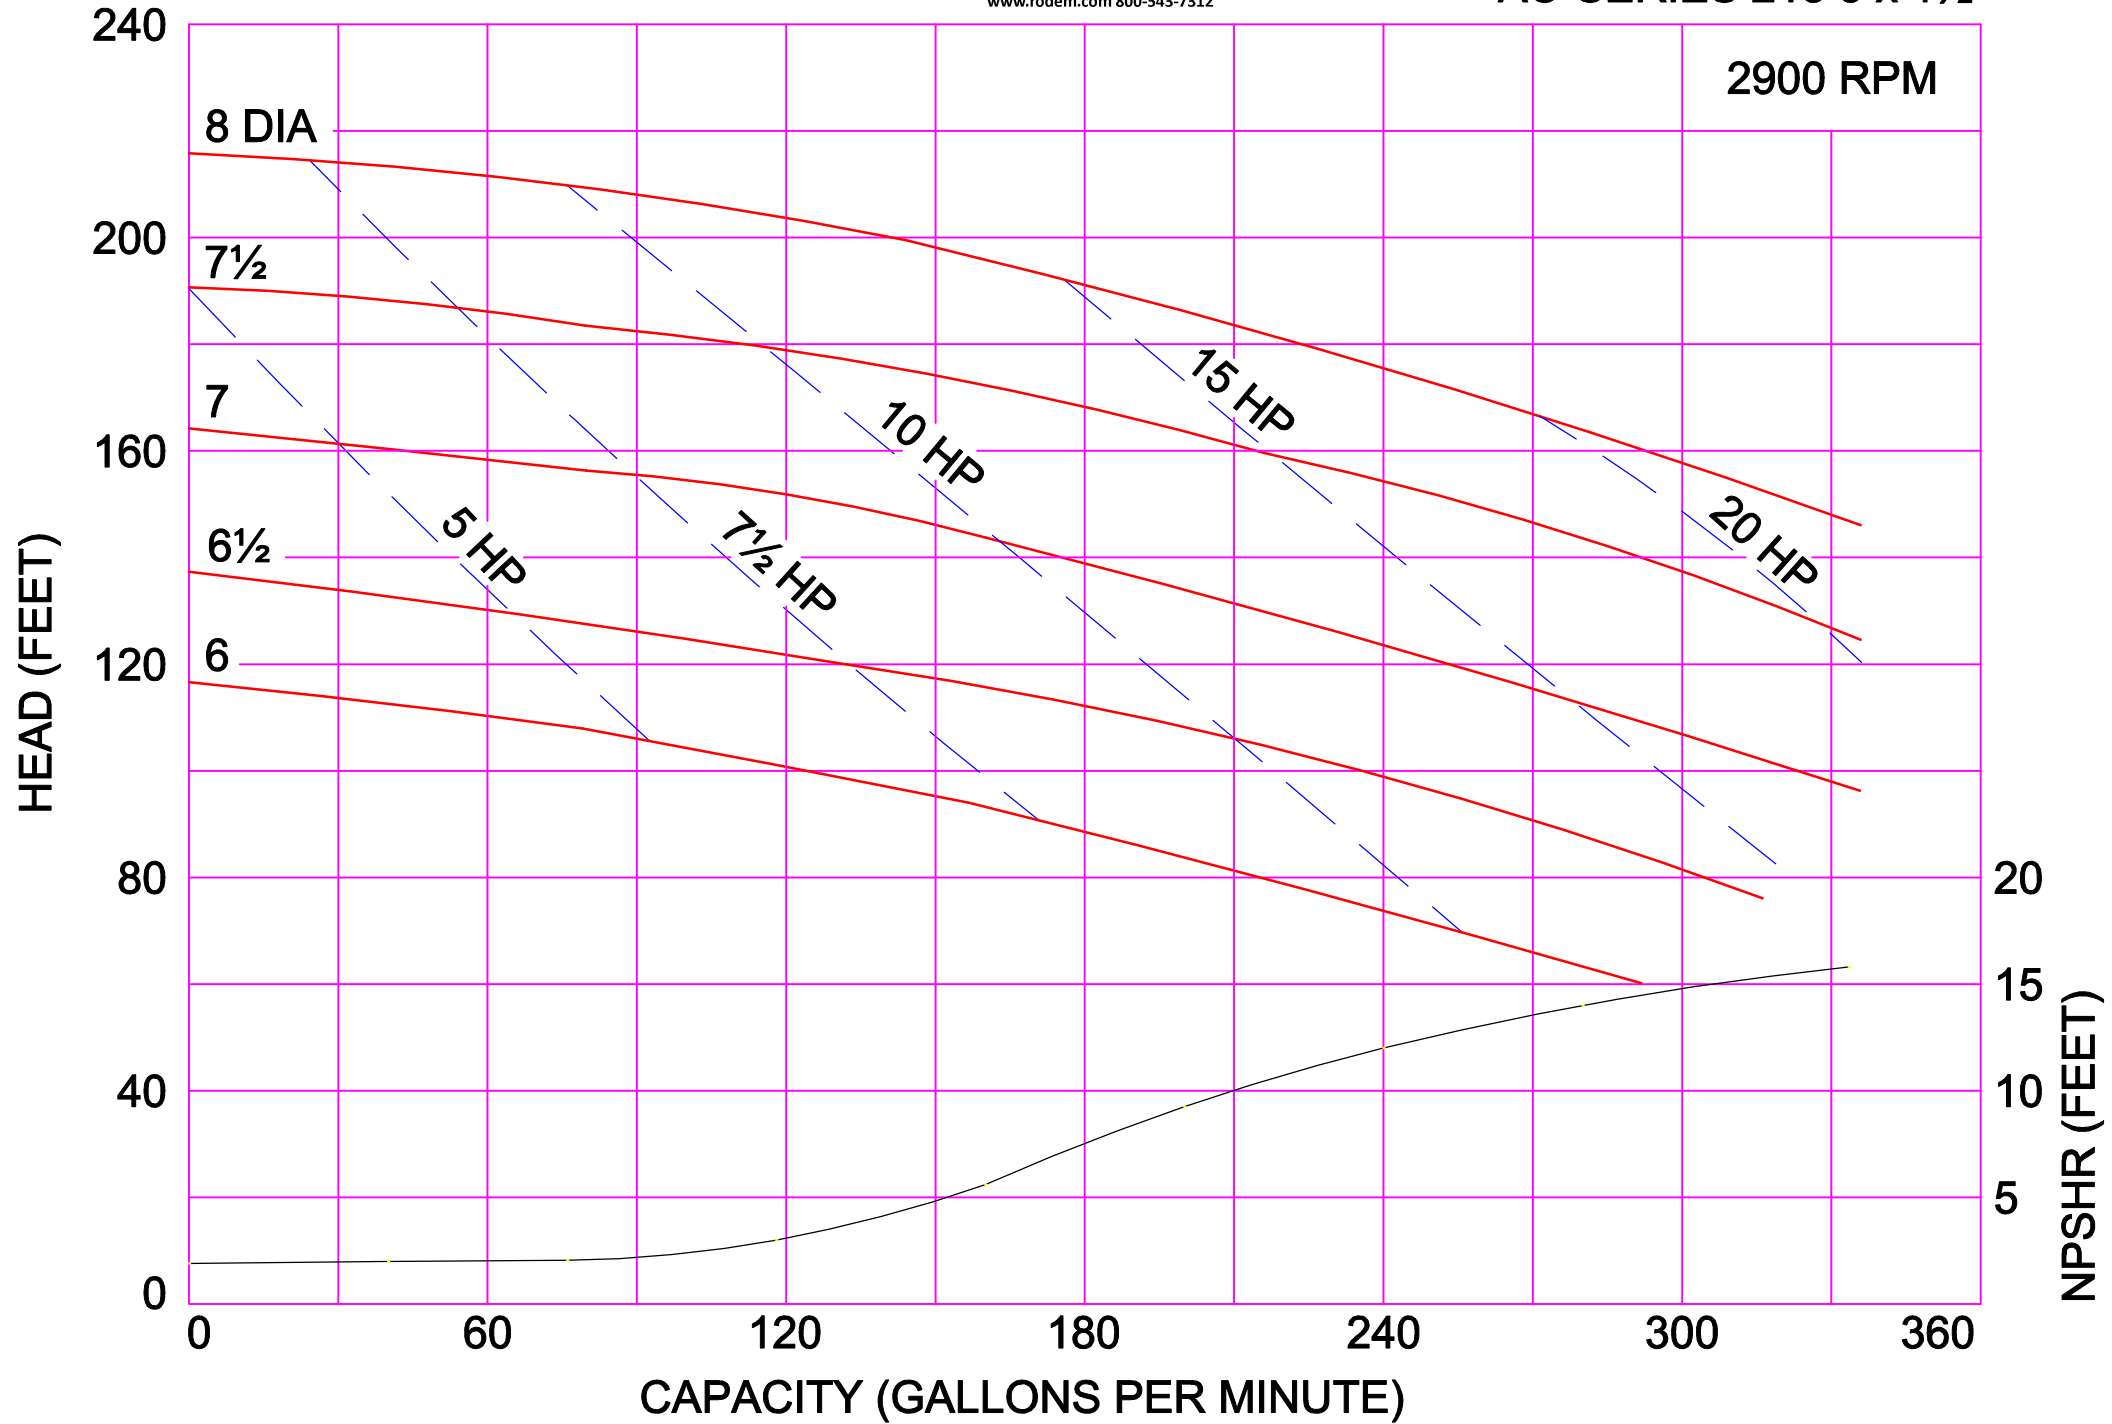

1750 RPM

2900 RPM