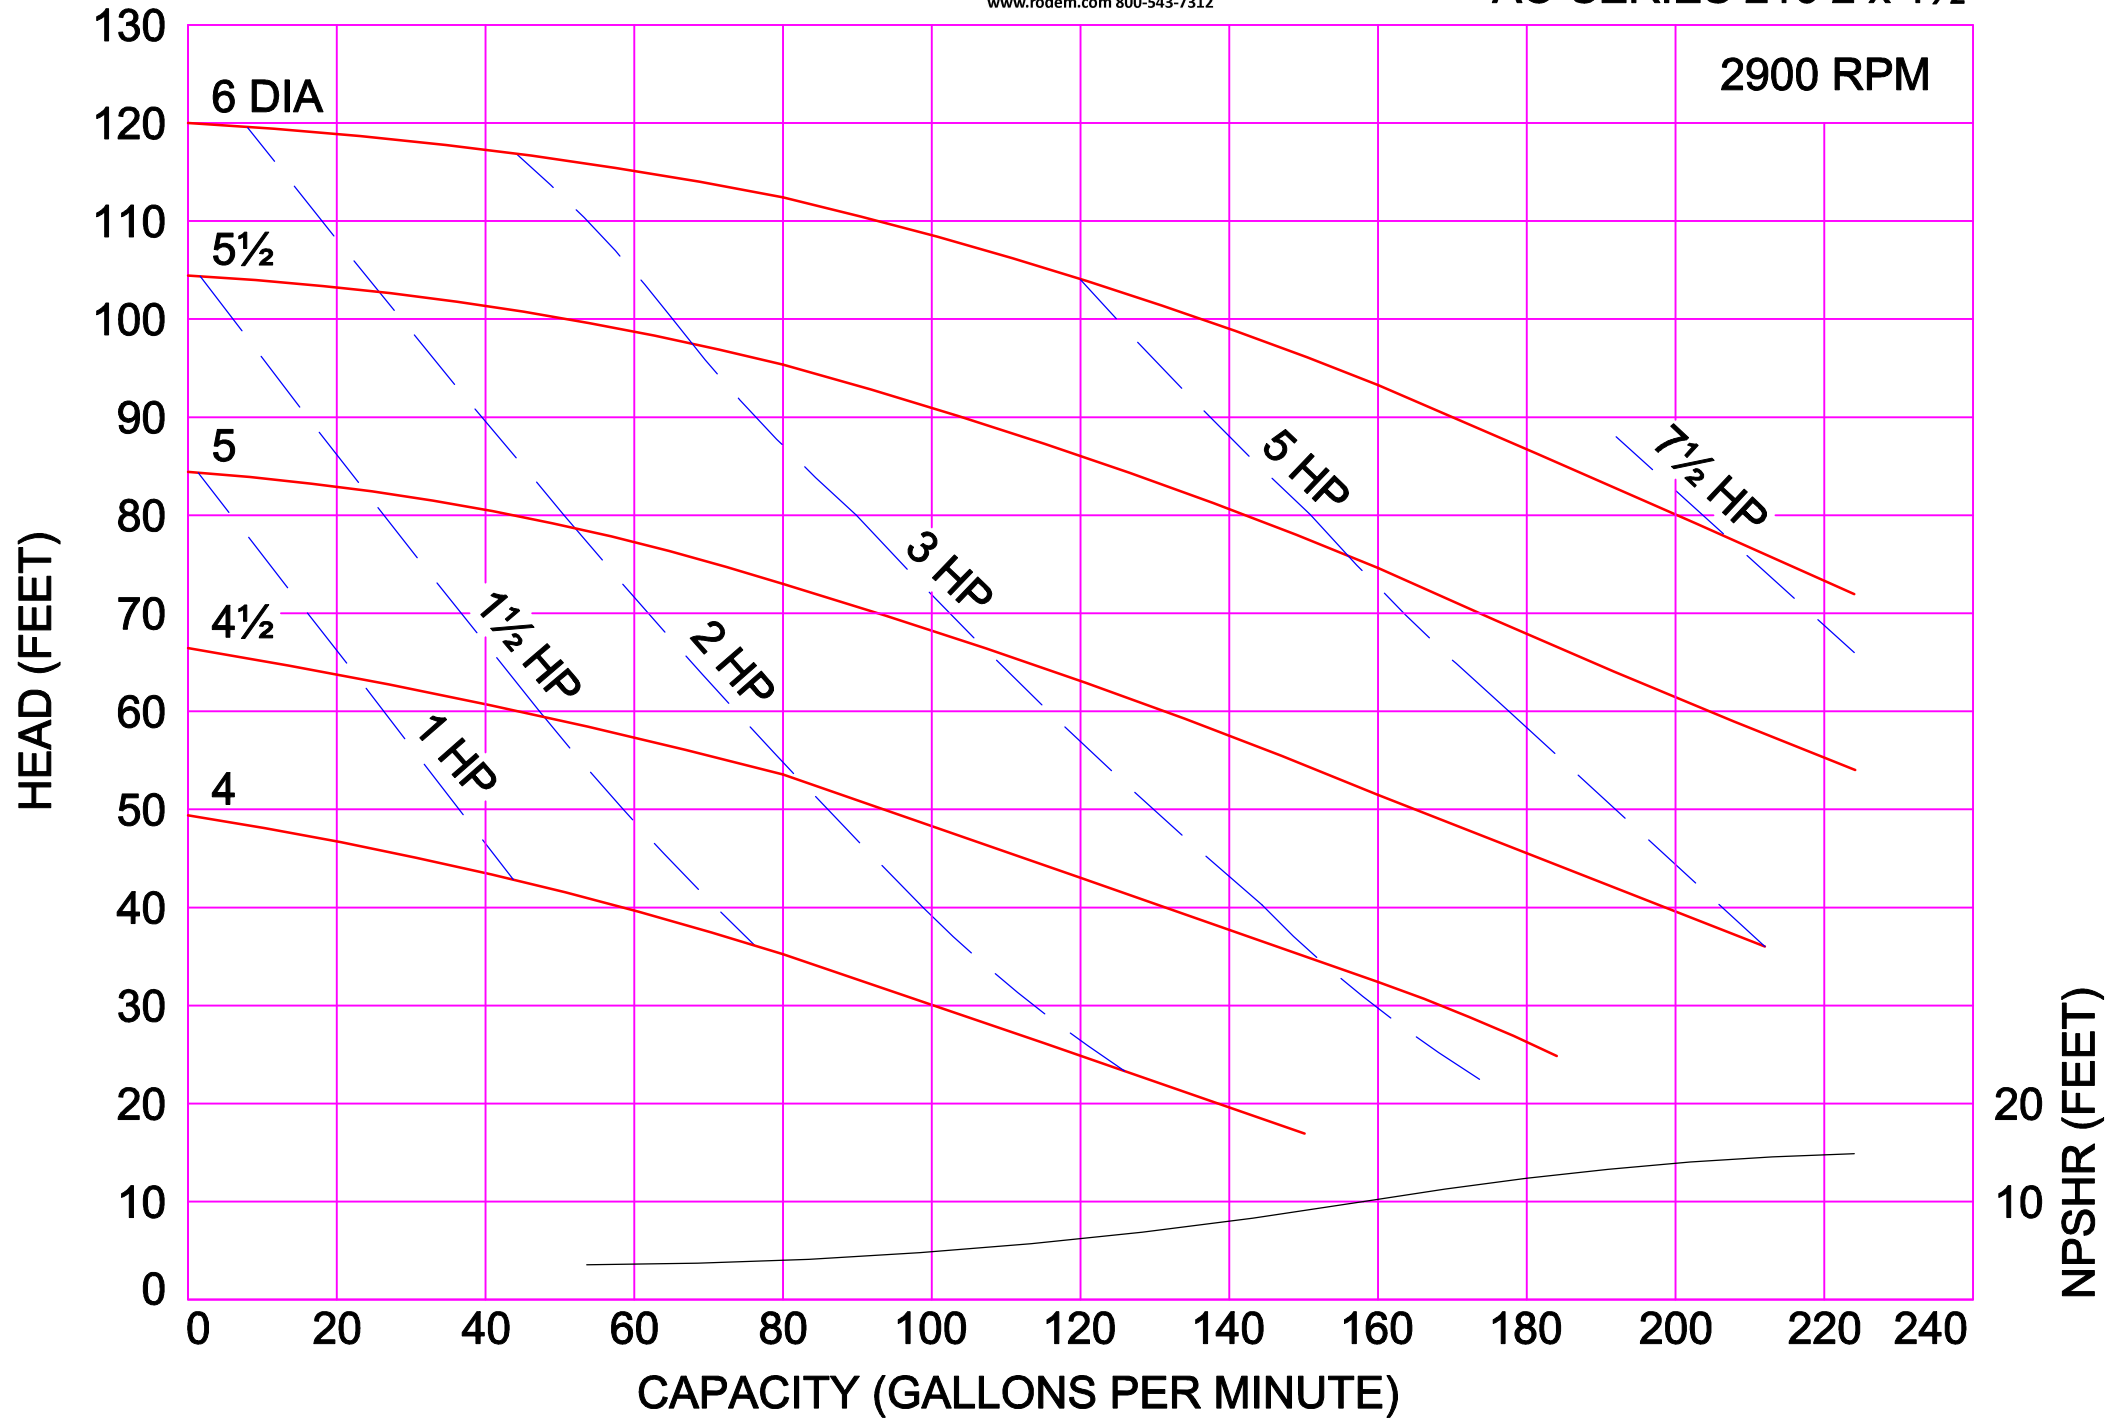

1750 RPM

2900 RPM