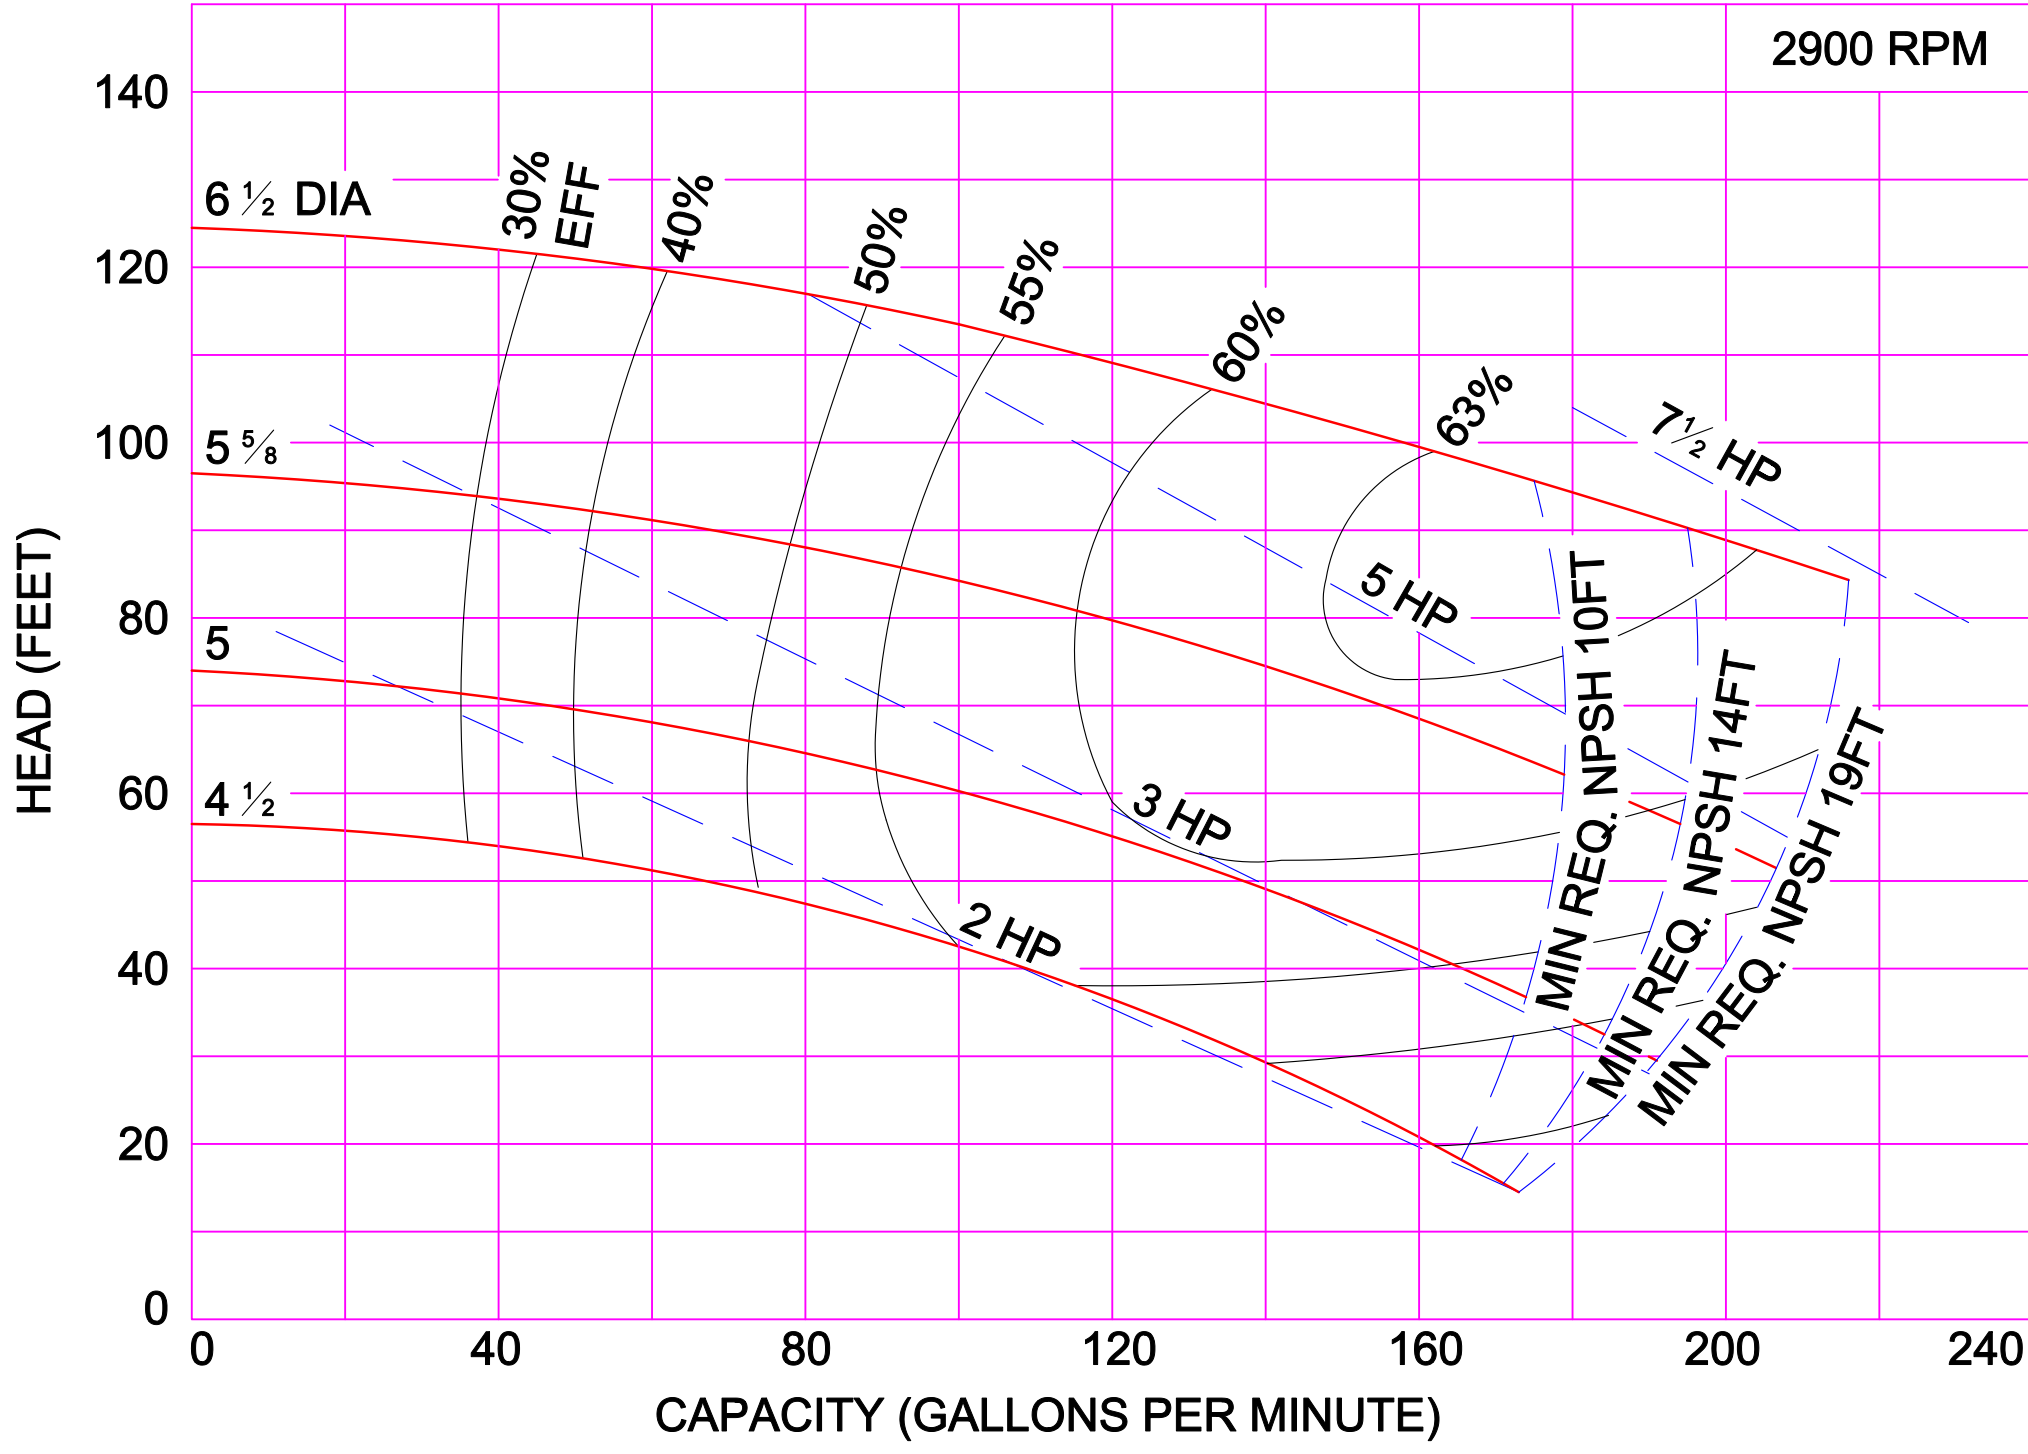

1750 RPM

2900 RPM