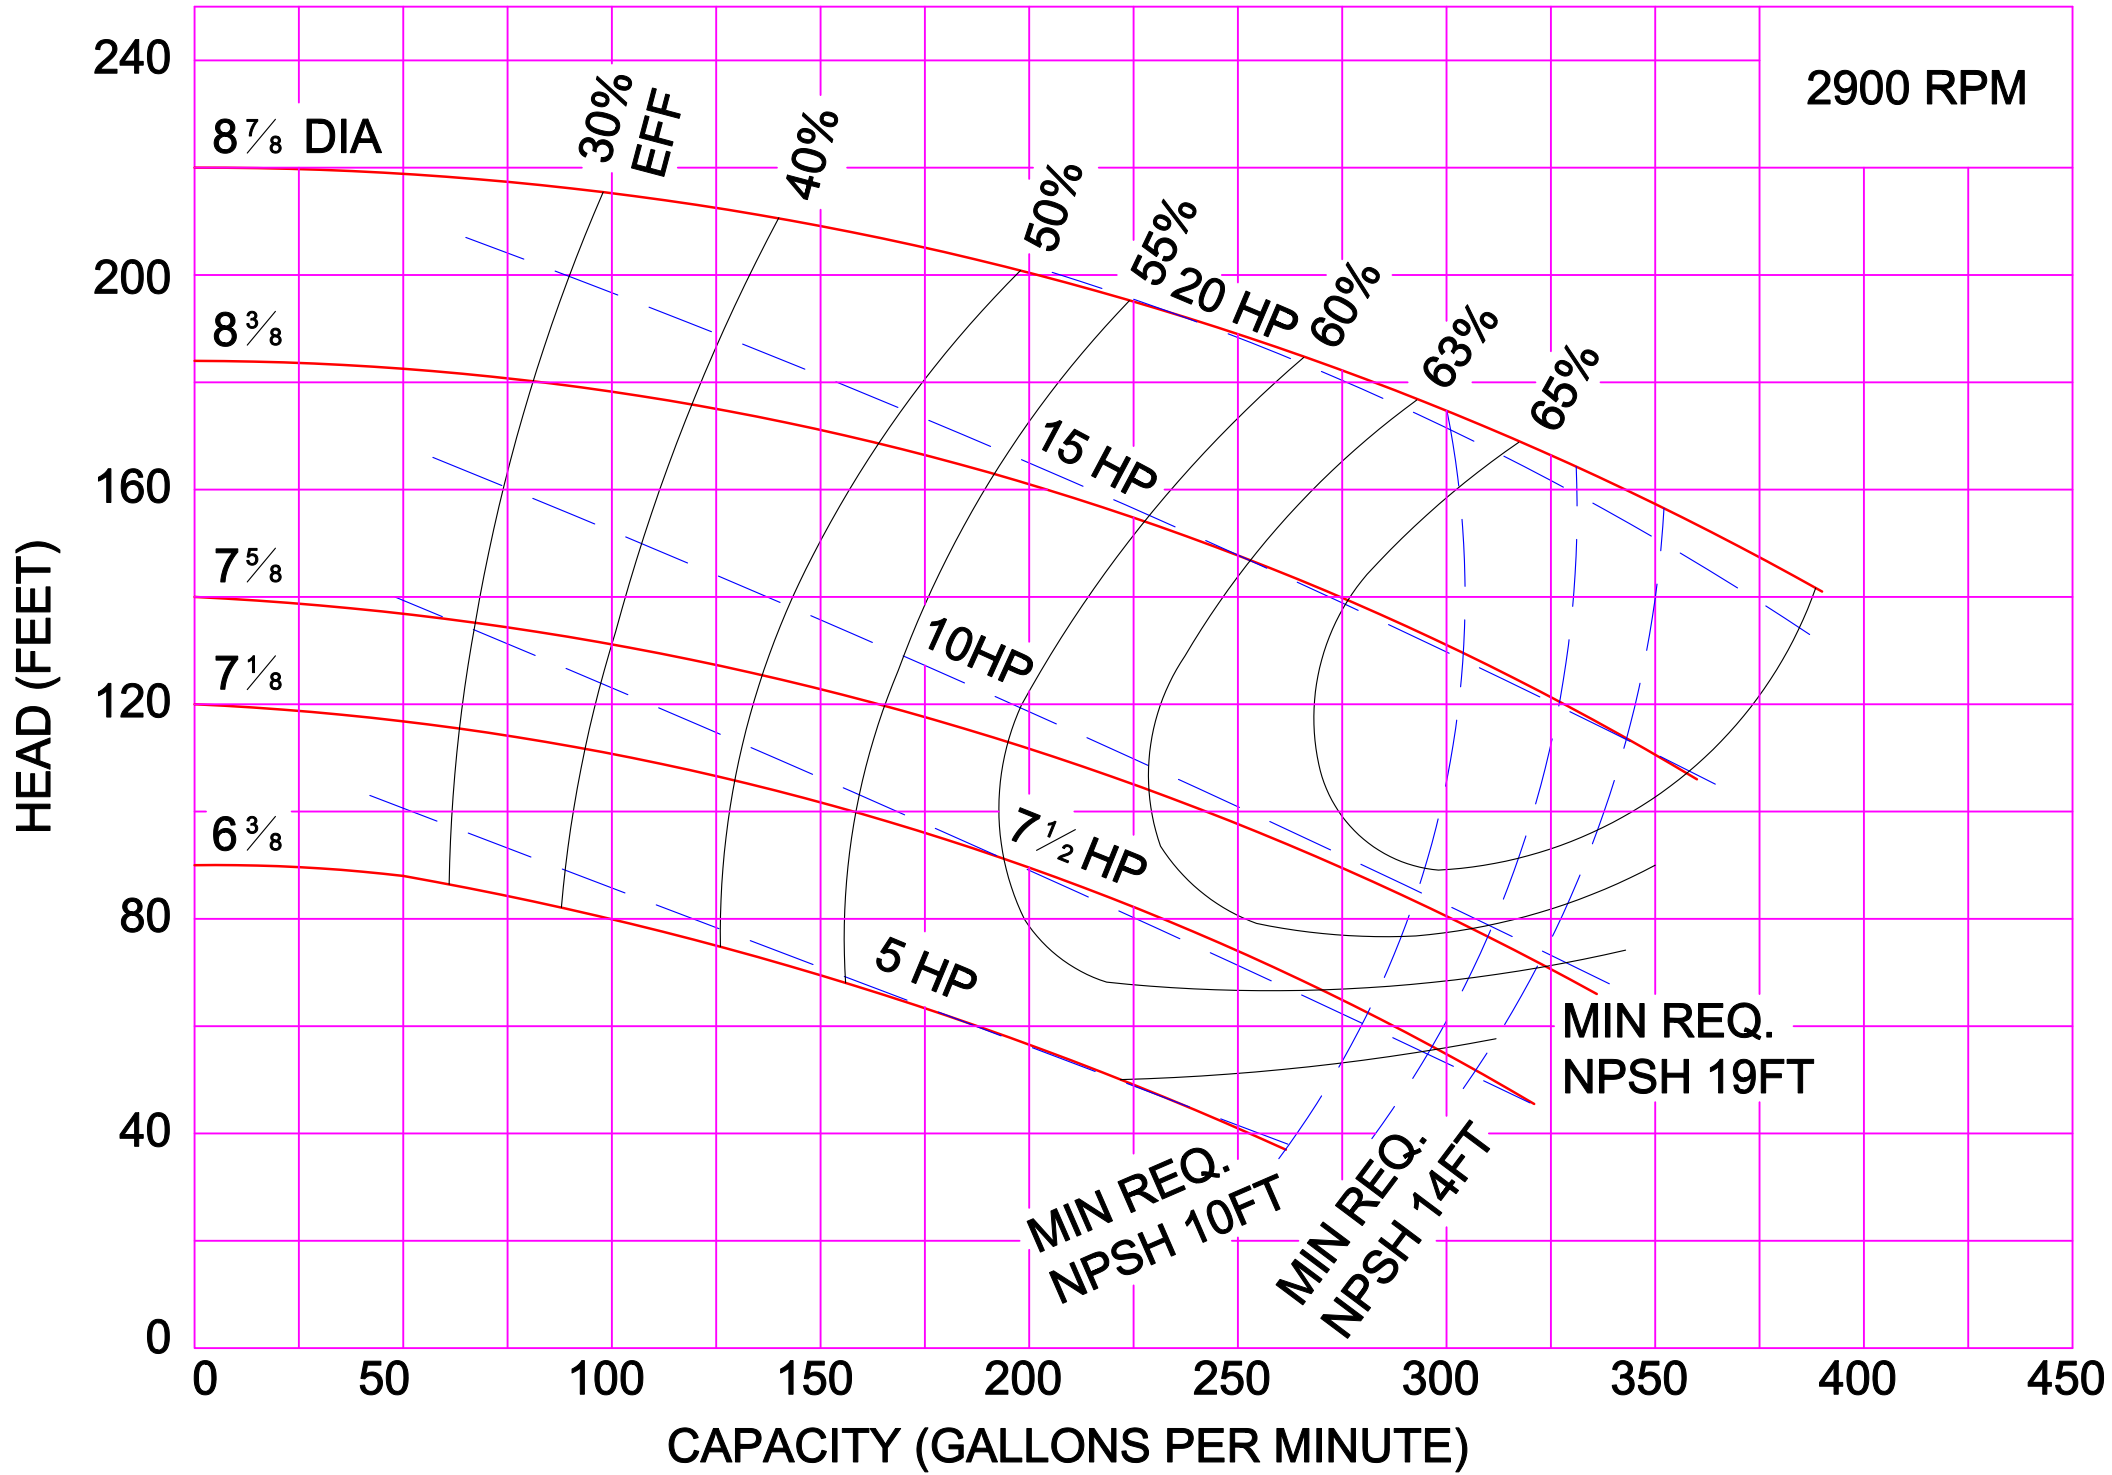

1750 RPM

2900 RPM