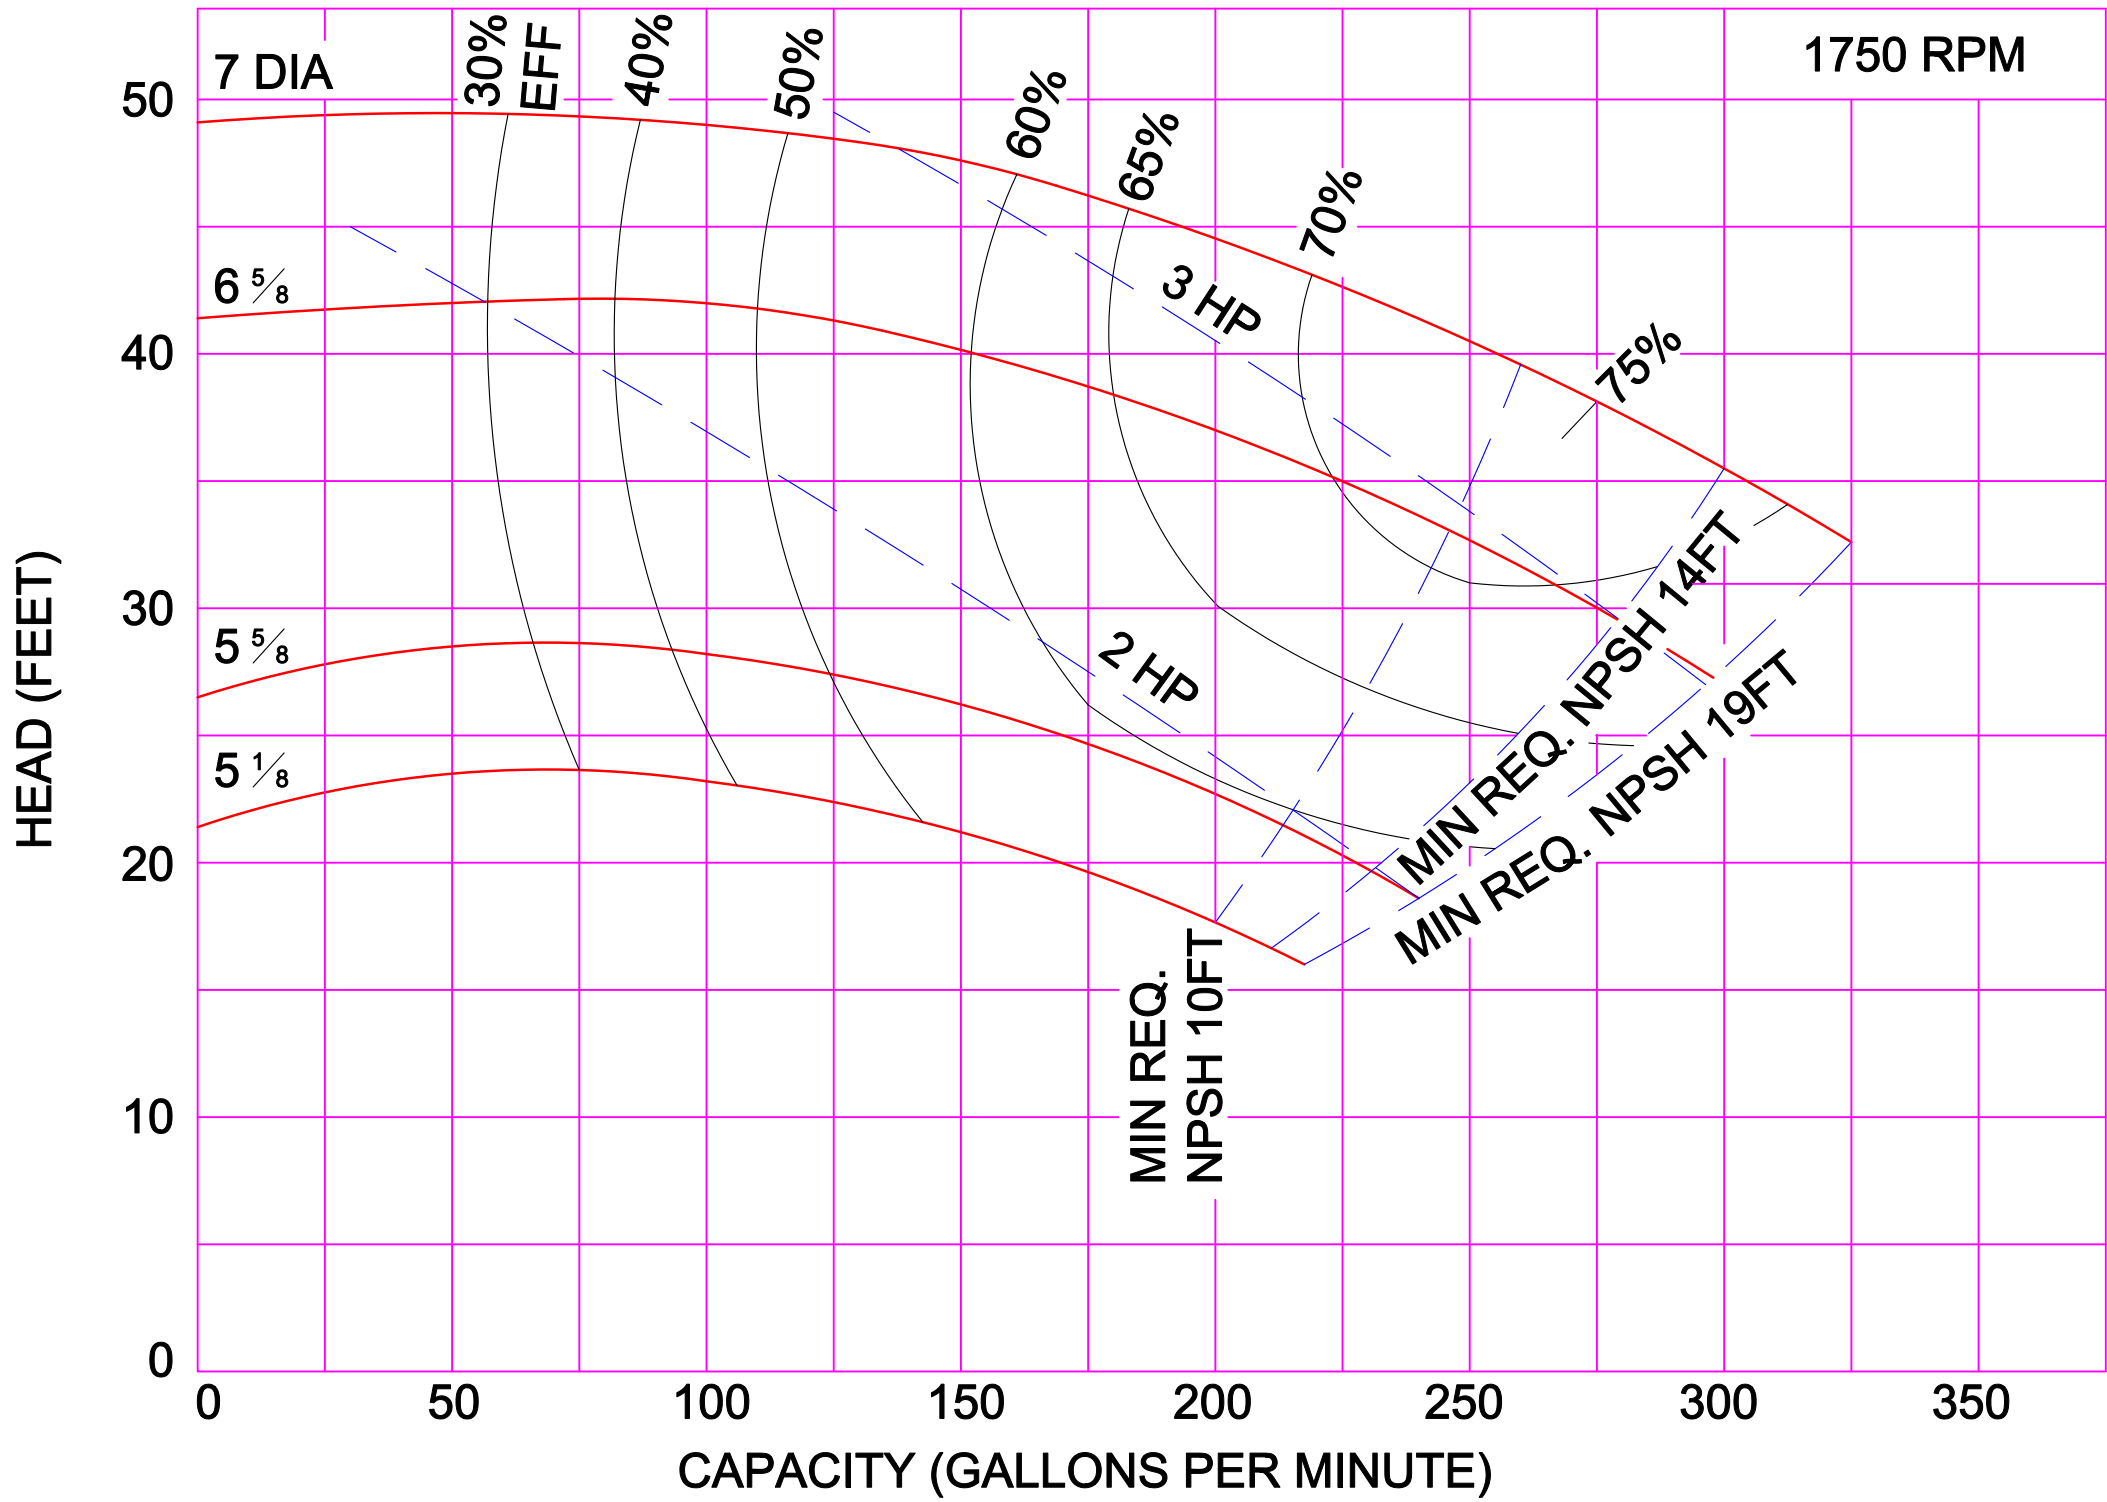

1750 RPM

2900 RPM