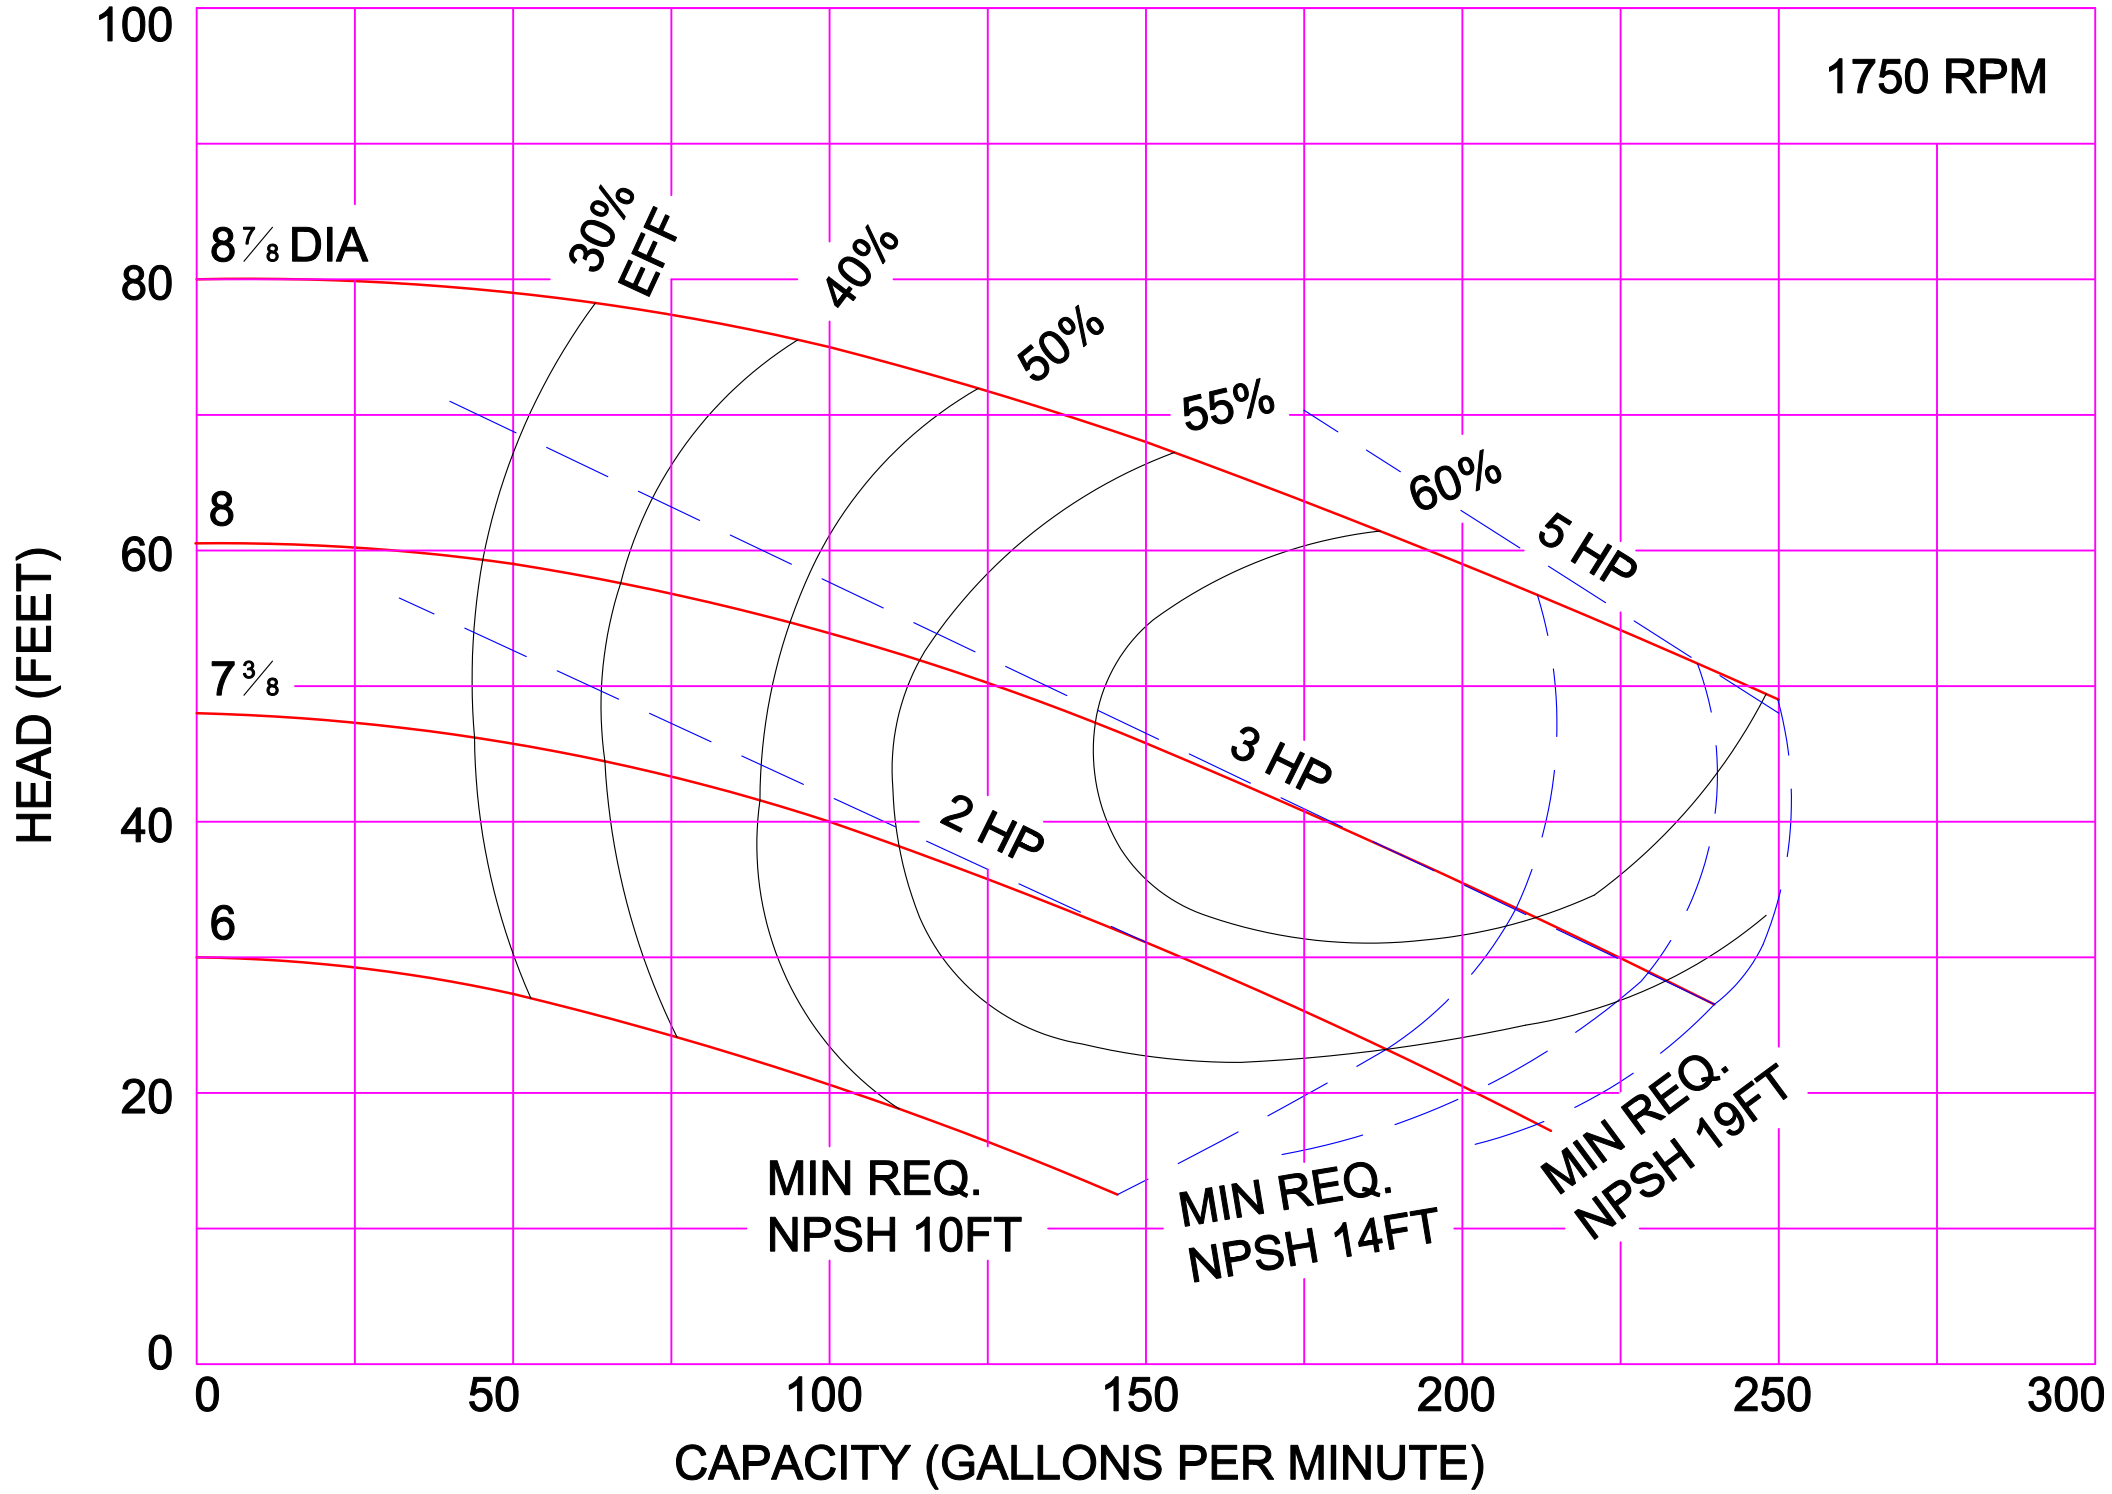

1750 RPM

2900 RPM