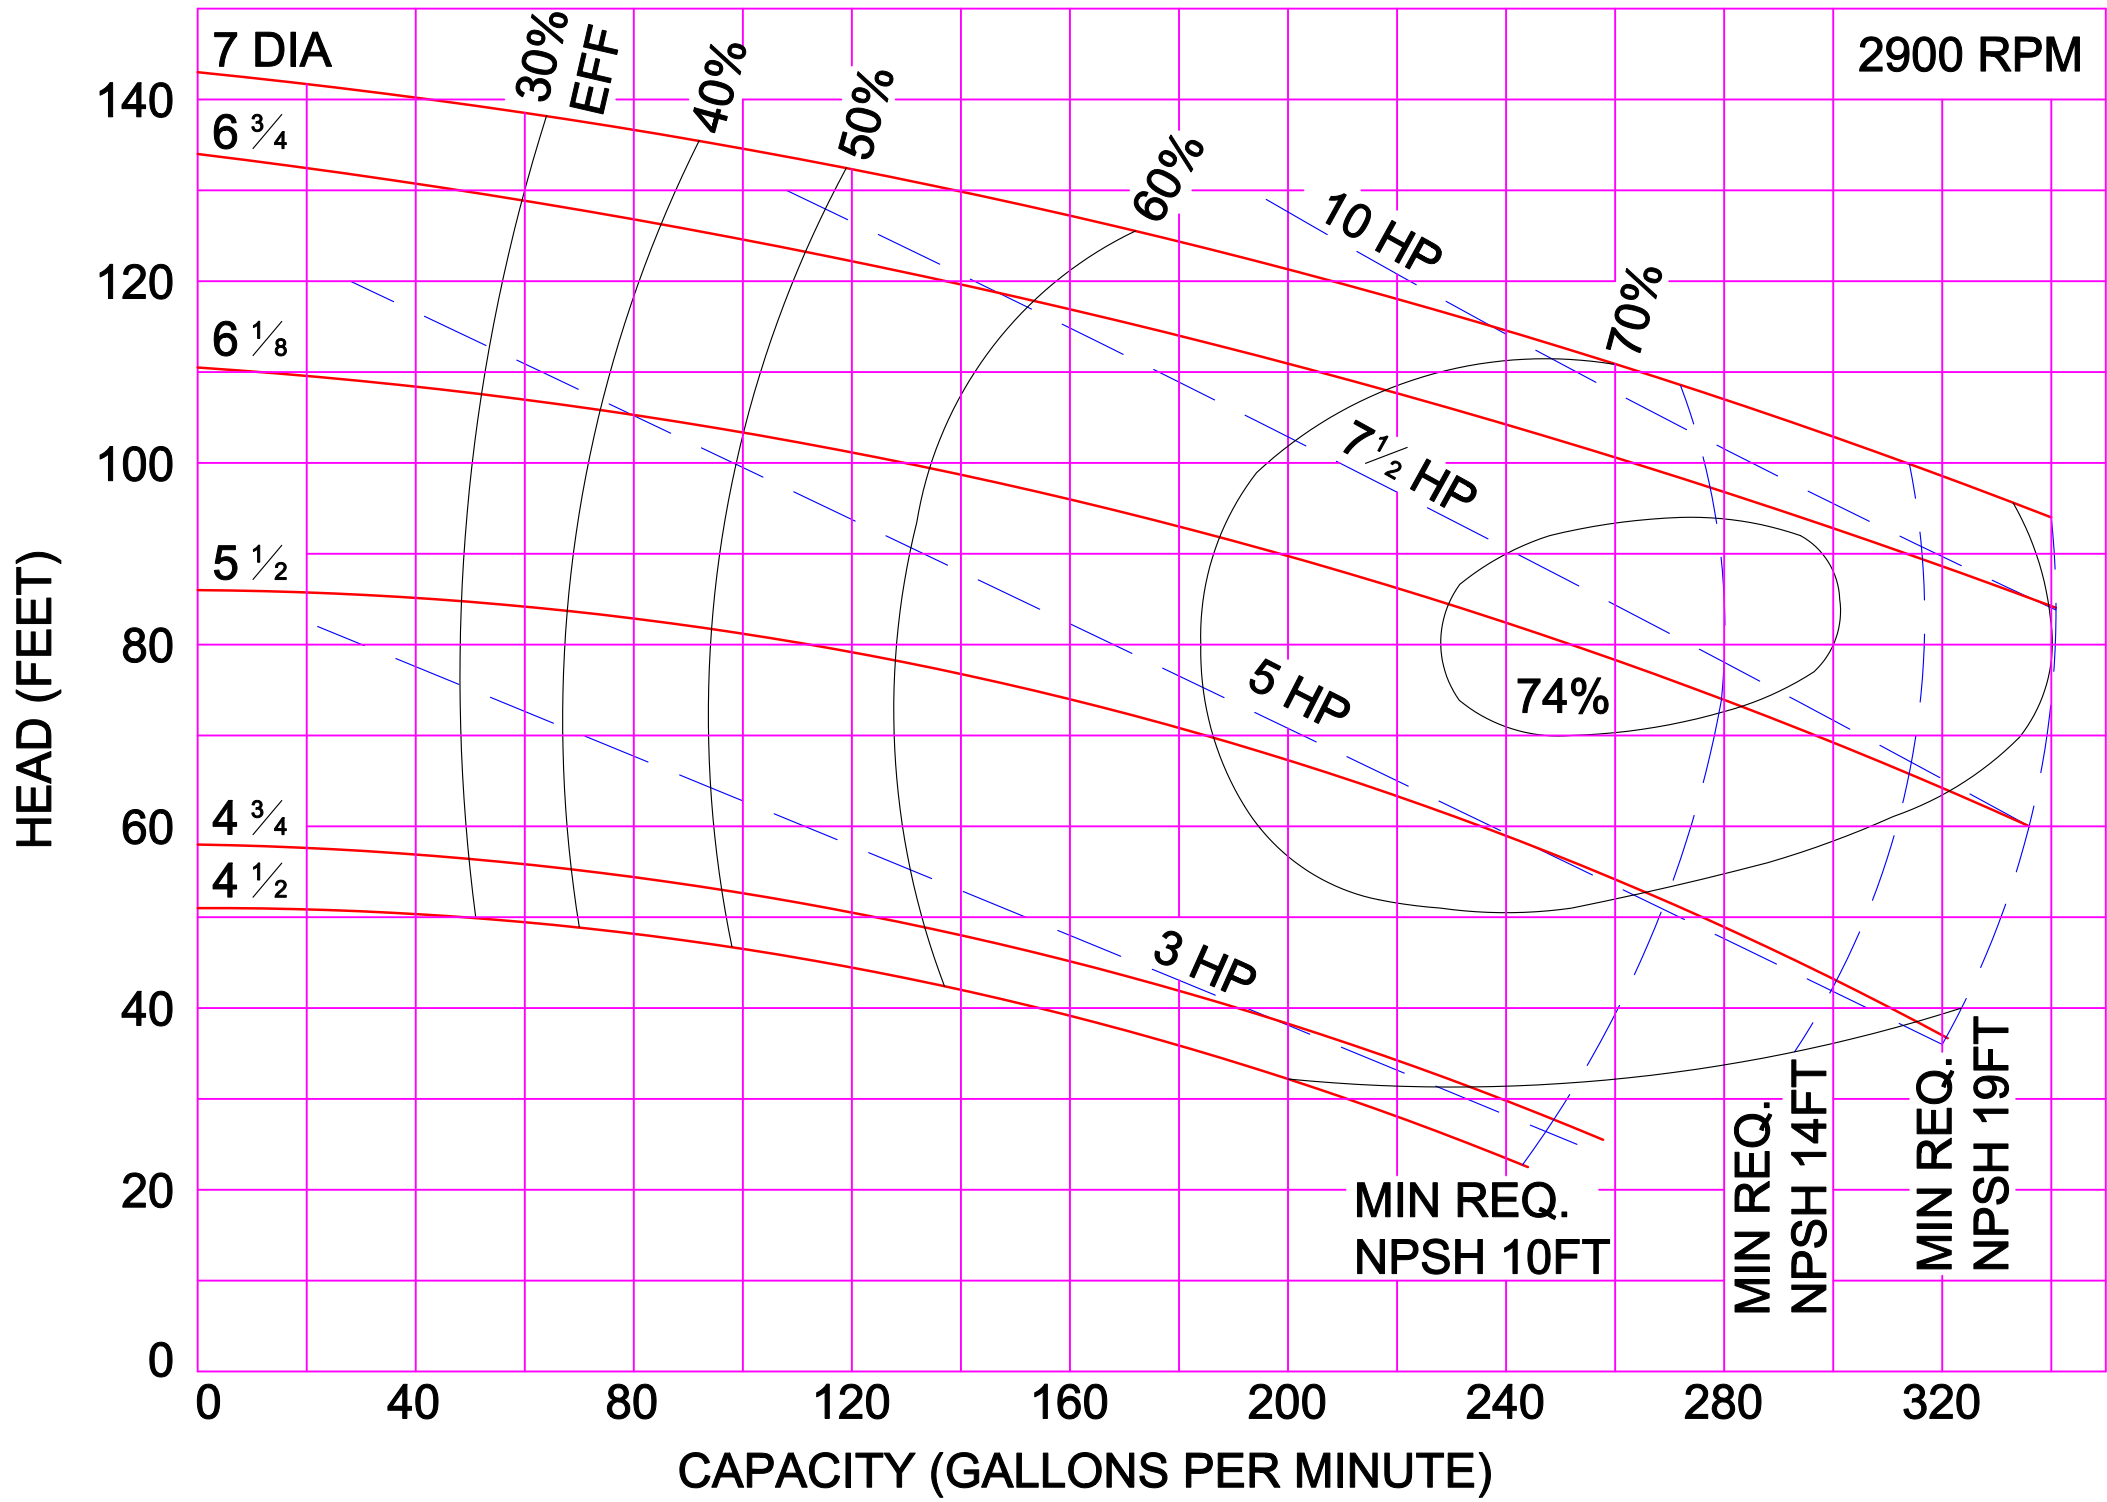

1750 RPM

2900 RPM