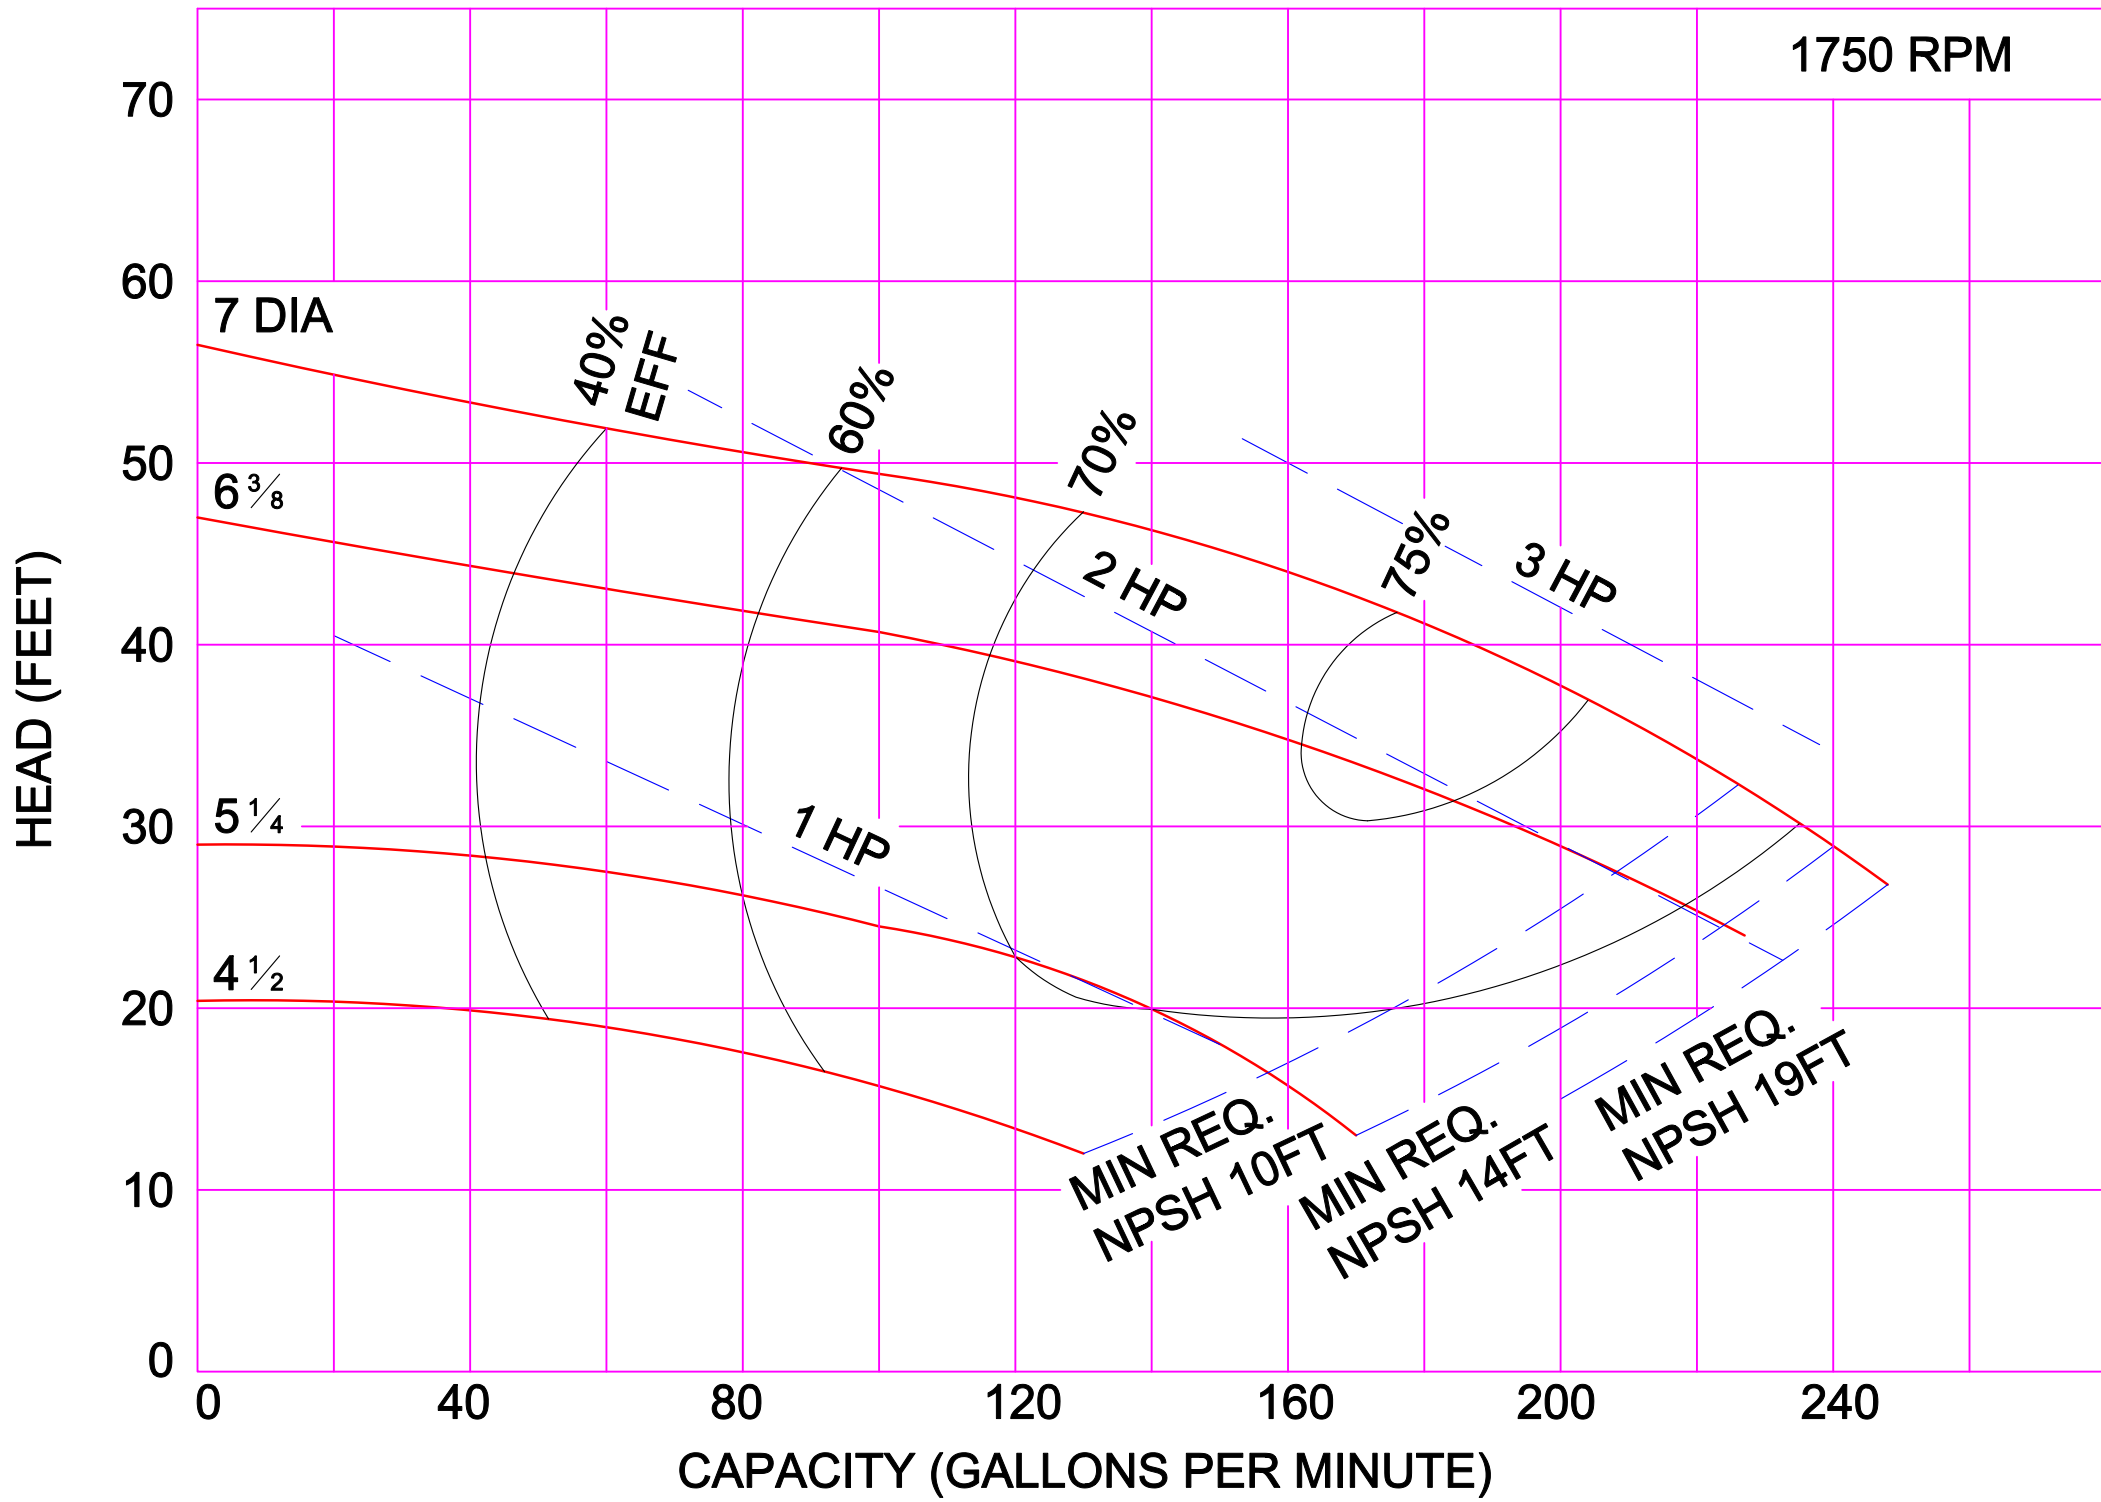

1750 RPM

2900 RPM